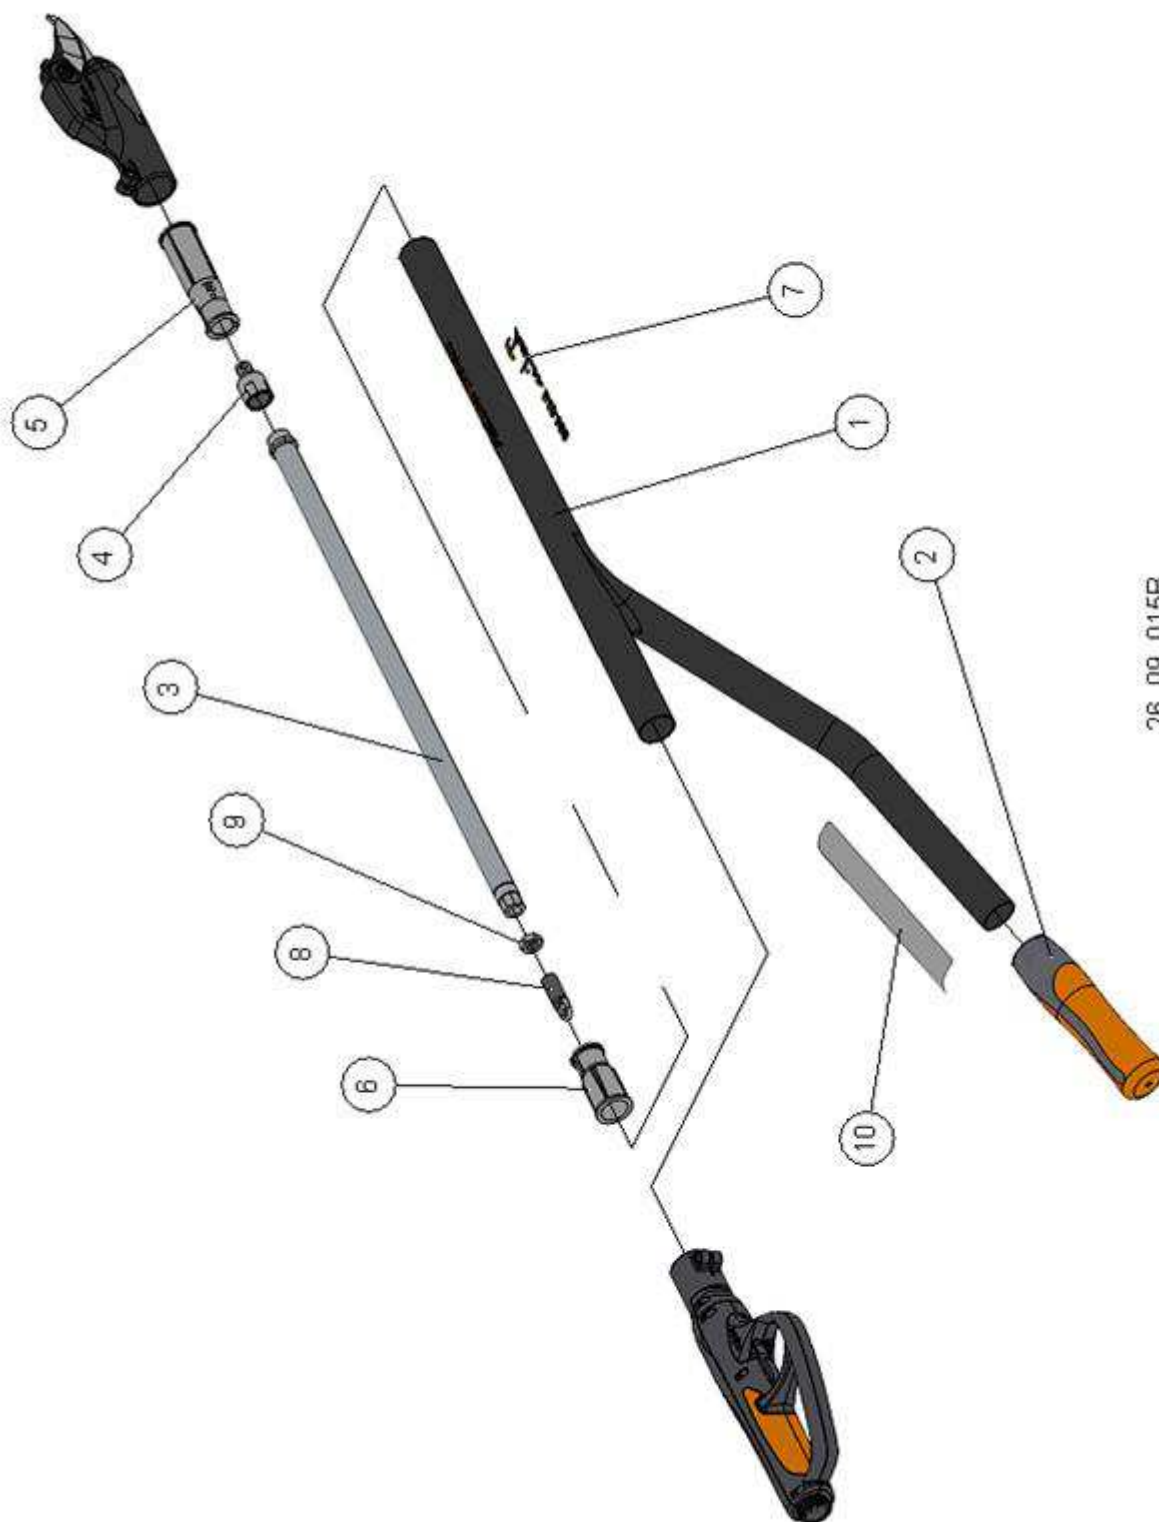

TREELION 2014

Catalogue of detached parts

TUBE + TRINGLE D45 - 26_09_015B

Mark	Part number	Description	Remarks	Etesia Part Number	Quantity
1	82981	TUBE TREELION D45-1500	KIT D	N/A	1,00
1	76822	TUBE TREELION D45-700	KIT E	N/A	1,00
1	75035	TUBE TREELION D45-900	KIT F	N/A	1,00
2	74853	POIGNEE TREELION D45	KIT D, E, F	N/A	1,00
3	82983	TRINGLE TREELION D45-1500 PREPA(10)	KIT C	N/A	1,00
3	79695	TRINGLE TREELION D45-700 PREPA (10)	KIT A	N/A	1,00
3	79687	TRINGLE TREELION D45-900 PREPA (10)	KIT B	N/A	1,00
4	79693	CHAPE ORIENT.PREP.TREELION D45 (10)	KIT A-B-C	N/A	1,00
5	76718	PALIER AV TREELION D45	KIT D, E, F	45518	1,00
6	76717	PALIER AR TREELION D45	KIT D, E, F	45517	1,00
7	82986	AUTOCOL. TREELION D45-1500	KIT D	N/A	2,00
7	77548	AUTOCOL. TREELION D45-700	KIT E	N/A	2,00
7	77549	AUTOCOL. TREELION D45-900	KIT F	N/A	2,00
8	79692	CHAPE FILETEE TREELION D45 (10)	KIT A-B-C	45726	1,00
9	79691	ECROU H M12X1 TREELION D45 (QTE 20)	KIT A-B-C	45525	1,00
10	77902	AUTOCOLL. SECURITE TREELION D	KIT D, E, F	N/A	1,00
A	79694	TRINGLE D45-700 COMP (10) PCS		45526	1,00
B	79686	TRINGLE D45-900 COMP (10) PCS		45524	1,00
C	82982	TRINGLE TREELION D45-1500 PCS (10)		N/A	1,00
D	85976	TUBE TREELION D45-1500 COMPLET		N/A	1,00
E	78839	TUBE TREELION D45-700 COMPLET PCS		N/A	1,00
F	78838	TUBE TREELION D45-900 COMPLET PCS		N/A	1,00

TREELION 2014

Catalogue of detached parts

TUBE + TRINGLE D45 - 26_09_015B

26_09_015B