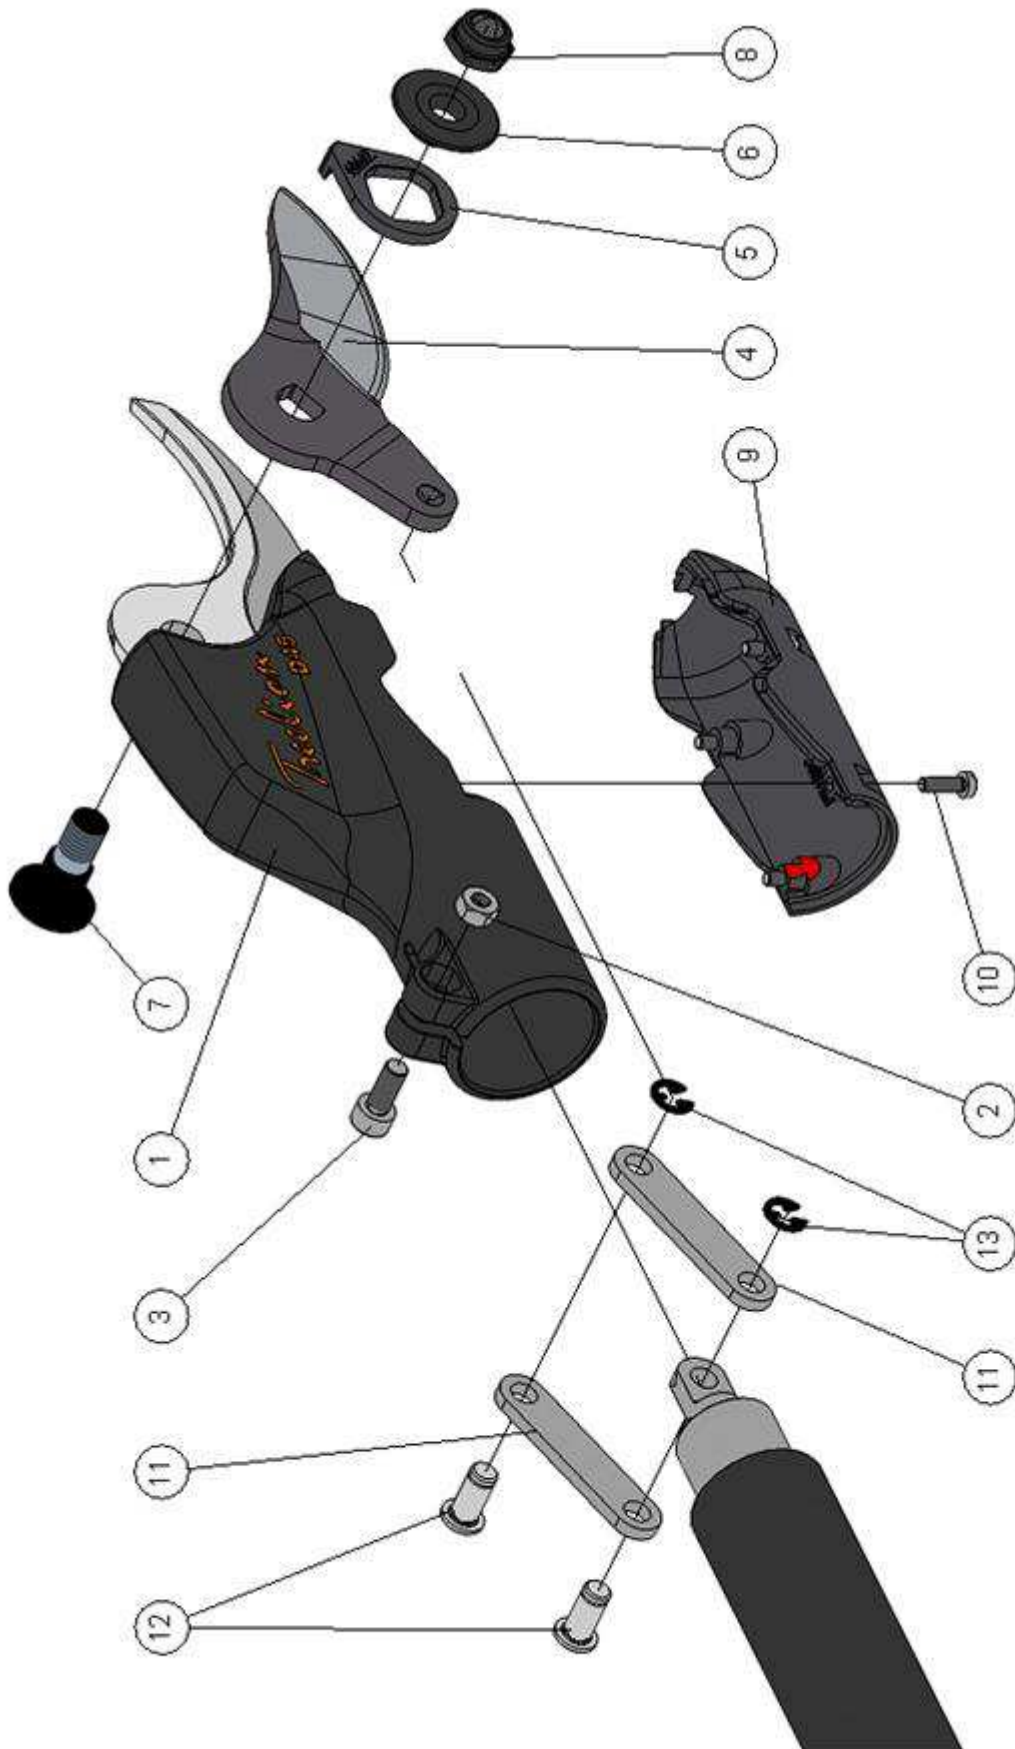

TREELION 2014

Catalogue of detached parts

PARTIE HAUTE D45 - 26_09_013A

Mark	Part number	Description	Remarks	Etesia Part Number	Quantity
1	74845	SUPPORT TDC TREELION D45 + CROCHET	KIT A	N/A	1,00
2	64442	ECROU H M5 ZN BL (QTE20)	KIT A	45294	1,00
3	81723	VIS CHC M5-16 TETE REDUITE INOX	KIT A	N/A	1,00
4	68670	LAME TREELION		45171	1,00
5	68669	ROND.VERIF.JEU AXE LAME TREELION		45170	1,00
6	68668	RONDELLE D'APPUI AXE DE LAME P3X		N/A	1,00
7	63947	AXE DE LAME SECATEUR (06)		45153	1,00
8	63949	ECROU DEFORME AXE DE LAME		45155	1,00
9	74847	TRAPPE TDC TREELION D45		45512	1,00
10	01409	VIS CS M3-10 Z		N/A	4,00
11	76719	MAILLON TREELION D45 (LA PAIRE)	KIT B	N/A	2,00
12	68667	AXE EPAULE TREELION	KIT B	45169	3,00
13	20003	CLIPS DIAM. 5 (QTE 100)	KIT B	45059	3,00
A	78836	SUPPORT TDC TREELION D45 PREPA PCS		45552	1,00
B	78837	KIT MAILLON TDC TREELION D45		N/A	1,00

TREELION 2014

Catalogue of detached parts

PARTIE HAUTE D45 - 26_09_013A

26_09_013A