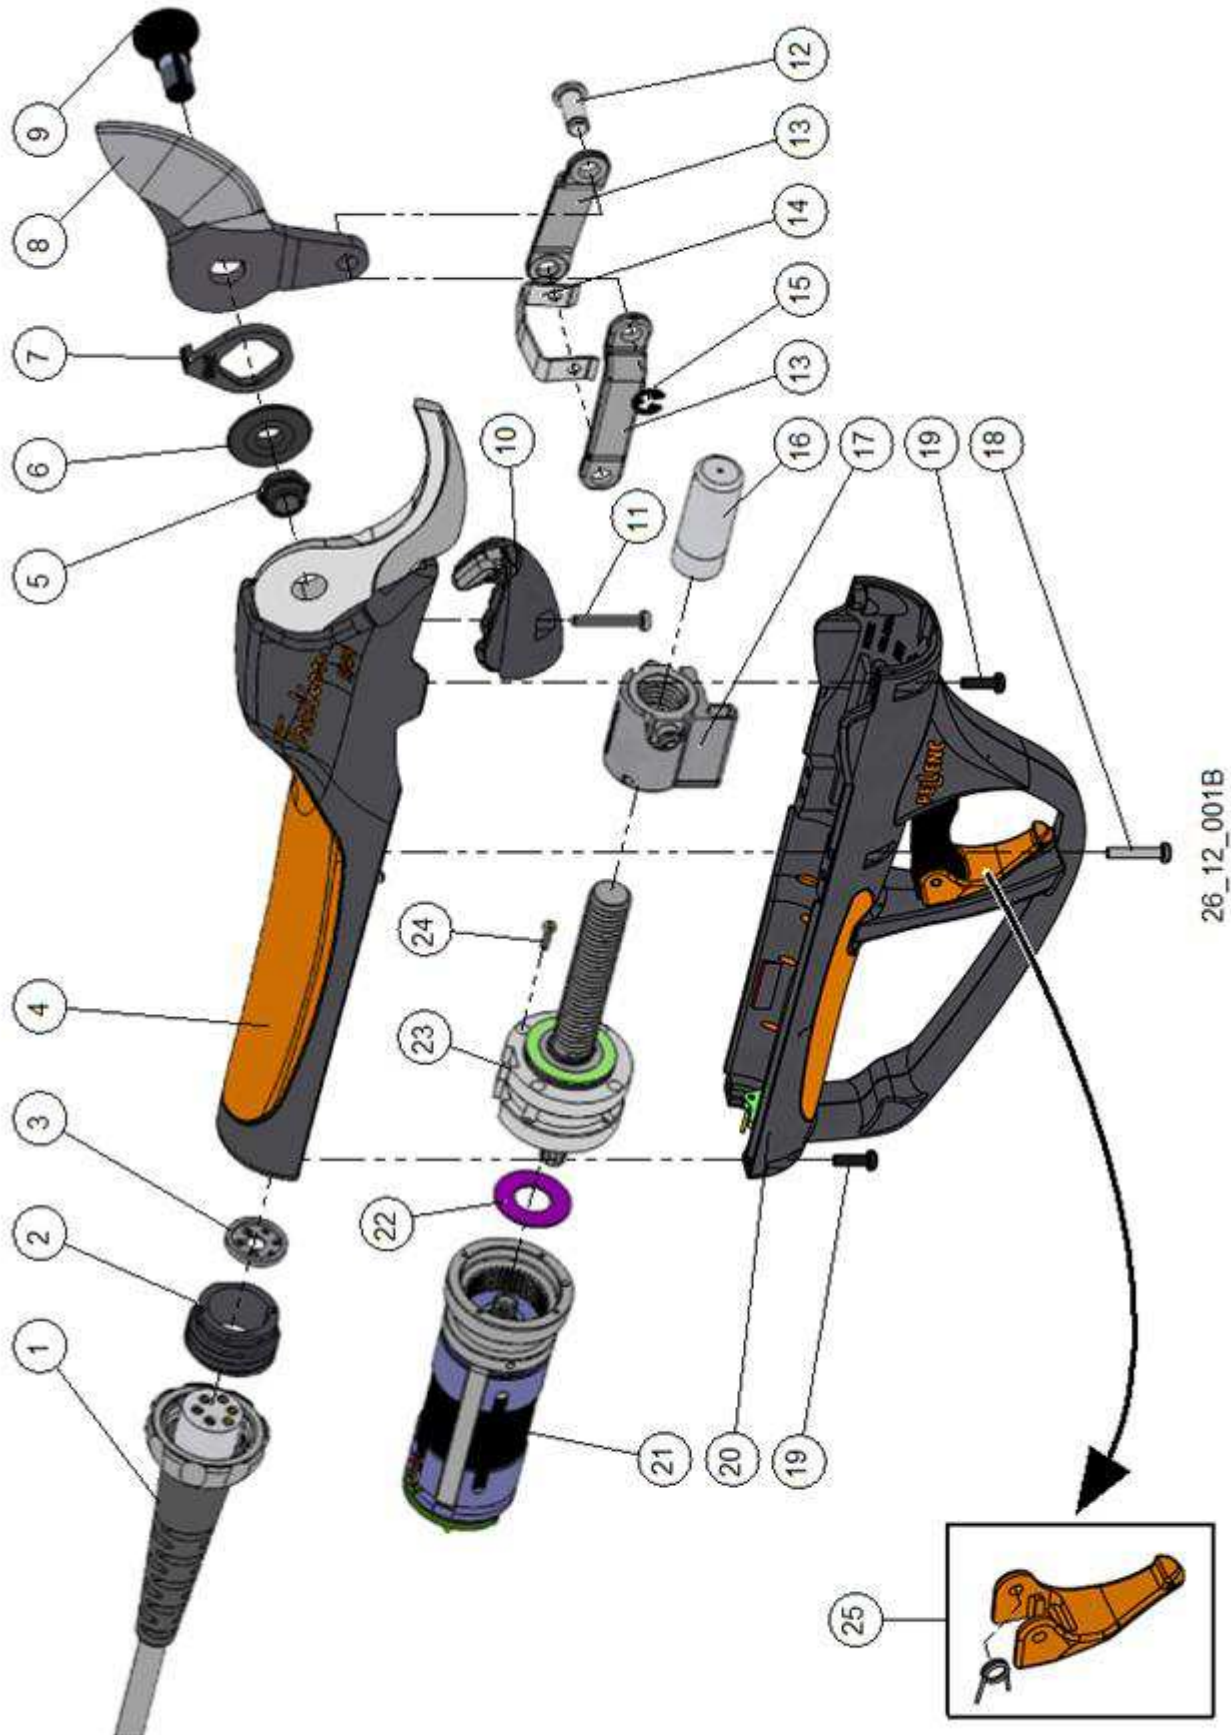

TREELION 2014

Catalogue of detached parts

SÉCATEUR M45 - 26_12_001B

Mark	Part number	Description	Remarks	Etesia Part Number	Quantity
1	69298	CORDON TREELION		45176	1,00
2	68689	SUPPORT CONNECTEUR TREELION		45173	1,00
3	74408	RONDELLE MAINTIEN PICOTS TREELION		45372	1,00
4	68695	CORPS SUP+CROCHET TREELION		45174	1,00
5	63949	ECROU DEFORME AXE DE LAME	KIT A	45155	1,00
6	68668	RONDELLE D'APPUI AXE DE LAME P3X	KIT A	N/A	1,00
7	68669	ROND.VERIF.JEU AXE LAME TREELION	KIT A	45170	1,00
8	68670	LAME TREELION	KIT B	45171	1,00
9	63947	AXE DE LAME SECATEUR (06)	KIT A	45153	1,00
10	102491	TRAPPE TREELION AVEC PROTECTION (12		N/A	1,00
11	73095	VIS CS, M3.18, 4.8, Z BL (QTE 100)	KIT D	45184	1,00
12	68667	AXE EPAULE TREELION	KIT B	45169	1,00
13	68664	MAILLON P3X (LA PAIRE)	KIT C	N/A	2,00
14	68663	CLIPS MAILLON P3X	KIT C	N/A	1,00
15	20003	CLIPS DIAM. 5 (QTE 100)	KIT B	45059	1,00
16	68658	PROTECTION VIS A BILLES TREELION		45168	1,00
17	68643	ECROU + SUPPORT AIMANT + AIMANT		45160	1,00
18	69072	VIS CX, M3.16, 8.8, Z (QTE 100)	KIT D	45177	3,00
19	69071	VIS CX, M3.10, 8.8, Z (QTE 50)	KIT D	45176	6,00
20	68701	CORPS INF COMPLET TREELION	KIT D	N/A	1,00
21	106057	MOTEUR + COURONNE TREELION EVO		45159	1,00
22	02155	ROND. D'APPUI PIGNONS (88)		45032	1,00
23	68659	VIS A BILLES+GUIDE +ROUL+PIGNON TRE		N/A	1,00
24	02157	VIS TC M 2-8 Z (QTE 100)		45033	4,00
25	117928	KIT GACHETTE SECONDAIRE TREELION		N/A	1,00
A	73100	KIT AXE TETE DE COUPE TREELION		45185	1,00
B	73101	KIT LAME TREELION		45186	1,00
C	73361	KIT MAILLONS TREELION		45188	1,00
D	73360	KIT CORPS INF EQUIPES TREELION		45187	1,00

TREELION 2014

Catalogue of detached parts

SÉCATEUR M45 - 26_12_001B

26_12_001B