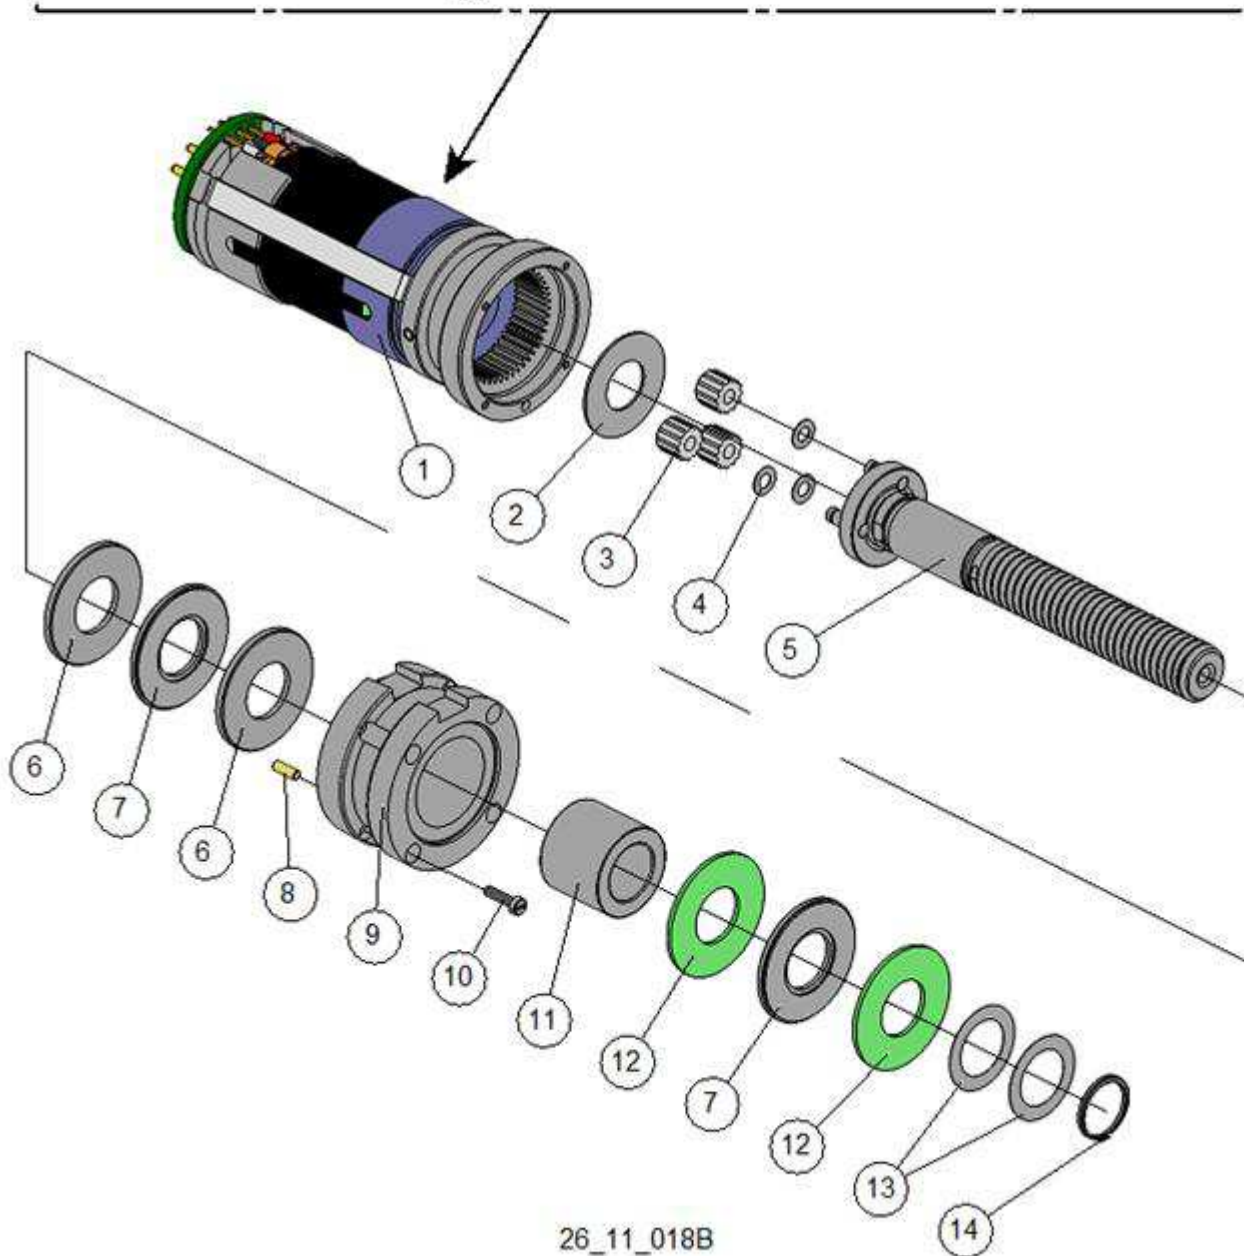

TREELION 2014

Catalogue of detached parts

MOTORÉDUCTEUR - 26_11_018B

26_11_018B

TREELION 2014

Catalogue of detached parts

PARTIE HAUTE D45 - 26_09_013A

Mark	Part number	Description	Remarks	Etesia Part Number	Quantity
1	74845	SUPPORT TDC TREELION D45 + CROCHET	KIT A	N/A	1,00
2	64442	ECROU H M5 ZN BL (QTE20)	KIT A	45294	1,00
3	81723	VIS CHC M5-16 TETE REDUITE INOX	KIT A	N/A	1,00
4	68670	LAME TREELION		45171	1,00
5	68669	ROND.VERIF.JEU AXE LAME TREELION		45170	1,00
6	68668	RONDELLE D'APPUI AXE DE LAME P3X		N/A	1,00
7	63947	AXE DE LAME SECATEUR (06)		45153	1,00
8	63949	ECROU DEFORME AXE DE LAME		45155	1,00
9	74847	TRAPPE TDC TREELION D45		45512	1,00
10	01409	VIS CS M3-10 Z		N/A	4,00
11	76719	MAILLON TREELION D45 (LA PAIRE)	KIT B	N/A	2,00
12	68667	AXE EPAULE TREELION	KIT B	45169	3,00
13	20003	CLIPS DIAM. 5 (QTE 100)	KIT B	45059	3,00
A	78836	SUPPORT TDC TREELION D45 PREPA PCS		45552	1,00
B	78837	KIT MAILLON TDC TREELION D45		N/A	1,00