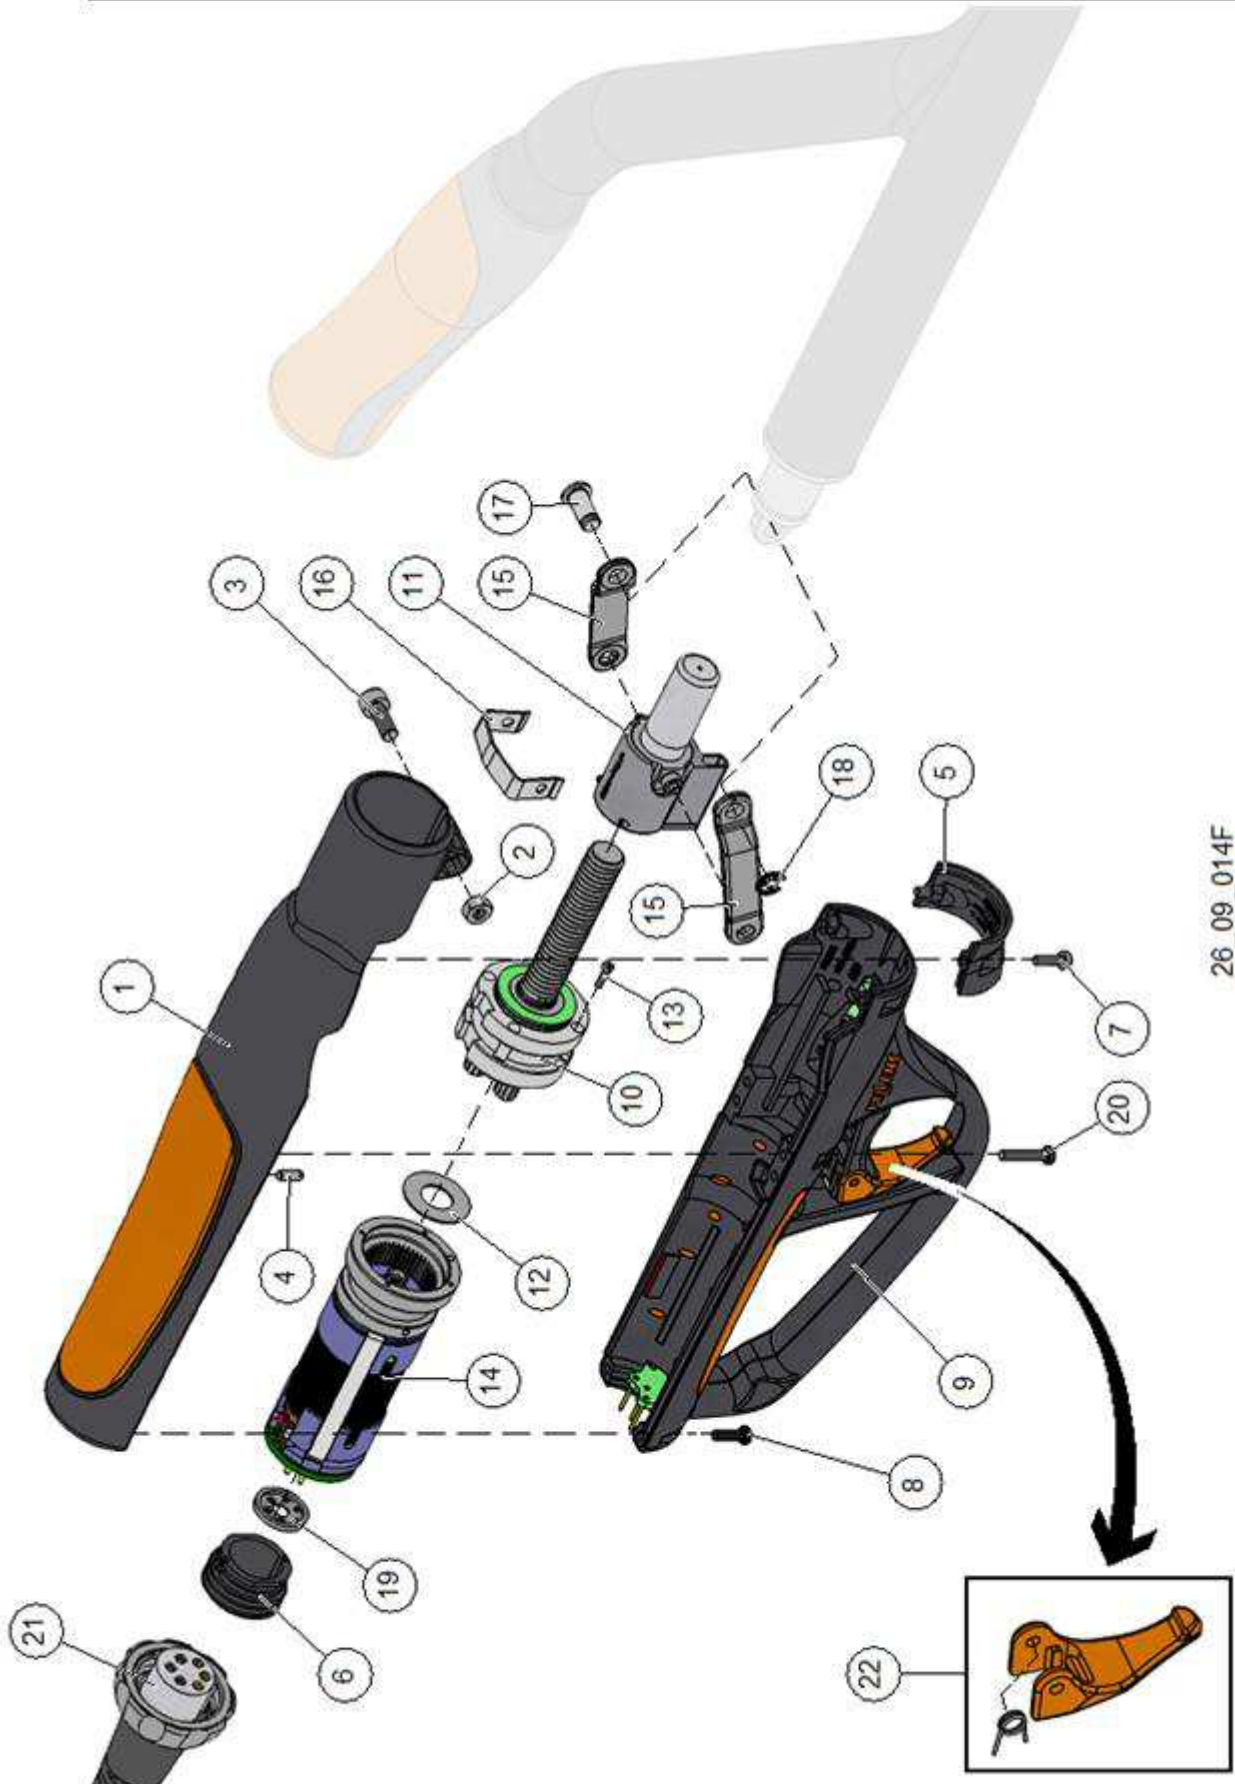

TREELION 2014

Catalogue of detached parts

PARTIE BASSE D45 - 26_09_014F

Mark	Part number	Description	Remarks	Etesia Part Number	Quantity
1	74848	CORPS SUP TREELION D45 + SURMOULAGE	KIT A	N/A	1,00
2	64442	ECROU H M5 ZN BL (QTE20)	KIT A	45294	1,00
3	76026	VIS CHC M5-12 INOX A2	KIT A	N/A	1,00
4	50080	GOUPILLE CYL 3-8	KIT A	N/A	2,00
5	74852	TRAPPE CORPS SUP TREELION D45		45513	1,00
6	68689	SUPPORT CONNECTEUR TREELION		45173	1,00
7	01409	VIS CS M3-10 Z		N/A	6,00
8	69071	VIS CX, M3.10, 8.8, Z (QTE 50)	KIT B	45176	4,00
9	68701	CORPS INF COMPLET TREELION	KIT B	N/A	1,00
10	68659	VIS A BILLES+GUIDE +ROUL+PIGNON TRE		N/A	1,00
11	68643	ECROU + SUPPORT AIMANT + AIMANT		45160	1,00
12	02155	ROND. D'APPUI PIGNONS (88)		45032	1,00
13	02157	VIS TC M 2-8 Z (QTE 100)		45033	4,00
14	106057	MOTEUR + COURONNE TREELION EVO		45159	1,00
15	68664	MAILLON P3X (LA PAIRE)		N/A	2,00
16	68663	CLIPS MAILLON P3X		N/A	1,00
17	68667	AXE EPAULE TREELION		45169	3,00
18	20003	CLIPS DIAM. 5 (QTE 100)		45059	3,00
19	74408	RONDELLE MAINTIEN PICOTS TREELION		45190	1,00
20	69072	VIS CX, M3.16, 8.8, Z (QTE 100)	KIT B	45177	2,00
21	69298	CORDON TREELION		45178	1,00
22	117928	KIT GACHETTE SECONDAIRE TREELION		N/A	1,00
A	76730	CORPS SUP TREELION D45 PREPARE PCS		45519	1,00
B	73360	KIT CORPS INF EQUIPES TREELION		45187	1,00

TREELION 2014

Catalogue of detached parts

PARTIE BASSE D45 - 26_09_014F

26_09_014F