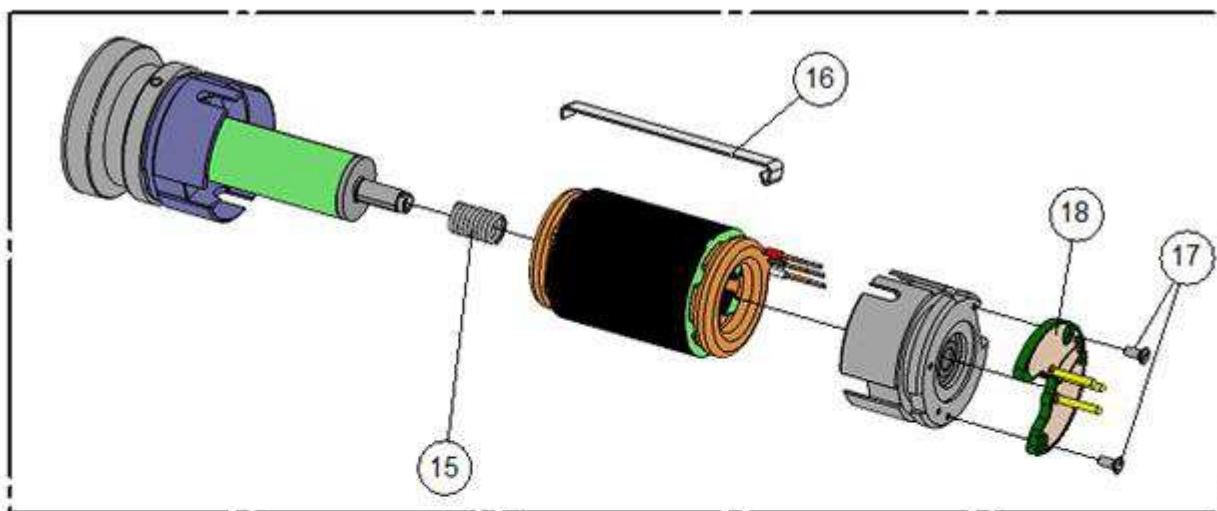

TREELION 2014

Catalogue of detached parts

MOTORÉDUCTEUR - 26_11_018B

Mark	Part number	Description	Remarks	Etesia Part Number	Quantity
1	106057	MOTEUR + COURONNE TREELION EVO		45159	1,00
2	02155	ROND. D'APPUI PIGNONS (88)		45032	1,00
3	02423	PIGNON SATELLITE RED. 5/1		45049	3,00
4	02164	ROND. SOUS PIGNON SATELLITE		45034	3,00
5	68657	VIS A BILLES+AXES SATEL.TREELION		45167	1,00
6	87347	RONDELLE DE BUTEE Ø12		N/A	2,00
7	68647	BUTEE A AIGUILLES AXK 12*26		45162	2,00
8	20035	GOUPILLE SPIRALE 2*6 Z	KIT A	45069	1,00
9	87348	GUIDE ALU TREELION (11)	KIT A	N/A	1,00
10	02157	VIS TC M 2-8 Z (QTE 100)		45033	4,00
11	68652	ROULEMENT NK 12*16	KIT A	N/A	1,00
12	68648	RONDELLE DE BUTEE AS 12*26		45163	2,00
13	68646	ROND. CALAGE CIRCLIPS Ø12 (QTE 50)		45161	2,00
14	01357	CIRCLIPS EXTERIEUR 12 (QTE 50)		45269	1,00
15	102447	RESSORT MOTEUR TREELION		N/A	1,00
16	40407	CLIPS MOTEUR SECATEUR		45112	3,00
17	20051	VIS F/90 M2*5 Z (QTE 100)		45073	2,00
18	69067	PLAQUE AR MOTEUR+PICOTS TREELION		45175	1,00
A	87349	GUIDE ALU+ROUL+GOUPILLE TREELION		45166	1,00

TREELION 2014

Catalogue of detached parts

MOTORÉDUCTEUR - 26_11_018B

26_11_018B