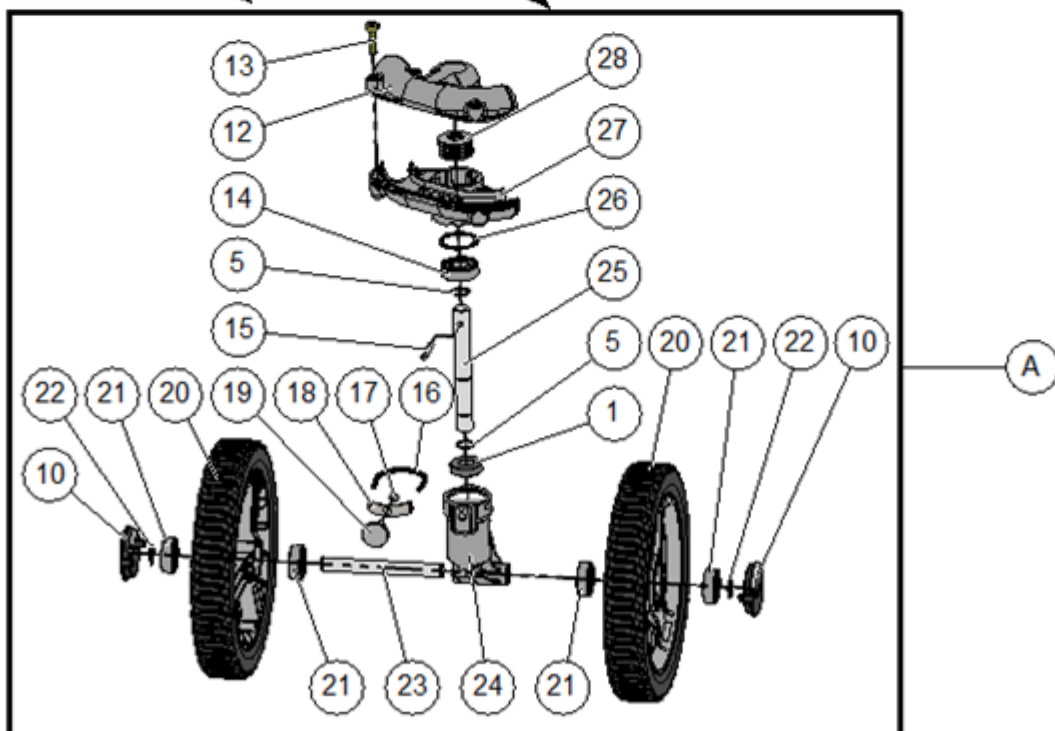

## Catalogue of detached parts

ENSEMBLE ROUES - 59\_17\_066A

Mark	Part number	Description	Remarks	Quantity
1	121560	BEARING 61912 2RS1 12-24-6	KIT A	6,00
2	120456	BASIC REAR WHEEL HUB		2,00
3	121895	REAR WHEEL ASSEMBLY RASION	KIT E	2,00
4	121298	SHAFT BASIC REAR WHEEL		2,00
5	01357	EXTERNAL CIRCLIPS, 12	KIT A	8,00
6	08106	RONDELLE MU 12 Z		2,00
7	120457	SPACER CONE REAR WHEEL BASIC		2,00
8	61244	RONDELLE SCHNORR 8		2,00
9	06268	VIS CHC M8-20 Z CL8.8		2,00
10	120386	WHEEL HUB CAP	KIT A, C	6,00
11	73849	SCREW DELTA PT WN5452 50X12 (Q 20)		8,00
12	120365	FIXATION SUPERIEUR ROUE AVANT - CHA	KIT A	1,00
13	73853	SCREW ALTRACS WN5152 50X20 (QTY 20)	KIT A	4,00
14	64231	BEARING	KIT A	1,00
15	70223	SPRING PIN,4*24,S/STEEL	KIT A	1,00
16	129447	FRONT WHEEL LOCK SPRING RASION	KIT A, D	1,00
17	51523	CIRCLIPS POUR ARBRE 6	KIT A, D	1,00
18	129449	PLAQUE PION VERROUILLAGE ROUE AV RA	KIT A, D	1,00
19	129450	PION VERROUILLAGE ROUE AVANT RASION	KIT A, D	1,00
20	121894	ROUE AVANT ASSEMBLEE RASION	KIT A, B, C	2,00
21	09539	BEARING 12 X 20 X 26 - 2RS1 6000	KIT A, B, C	4,00
22	01356	EXTERNAL CLIP 10MM - P2000	KIT A, C	2,00
23	121259	AXE ROUES AVANT TONDEUSE	KIT A	1,00
24	120366	FRONT WHEEL SWIVEL SUPPORT	KIT A	1,00
25	121260	AXE PIVOT ROUES AVANT TONDEUSE	KIT A	1,00
26	06947	INTERNAL CIRCLIPS 28	KIT A	1,00
27	120364	FIXATION INFERIEURE ROUE AVANT - CH	KIT A	1,00
28	121566	BELLEVILLE WASHER 12-25-0.7	KIT A	9,00
A	120772	ROTATING FRONT WHEEL, MOWER		2,00
B	122493	FRONT WHEEL EQUIP. RASION		2,00
C	134979	4 FRONT WHEELS KIT RASION		1,00
D	131796	FRONT WHEEL LOCK KIT		1,00
E	134980	2 REAR WHEELS KIT RASION		1,00