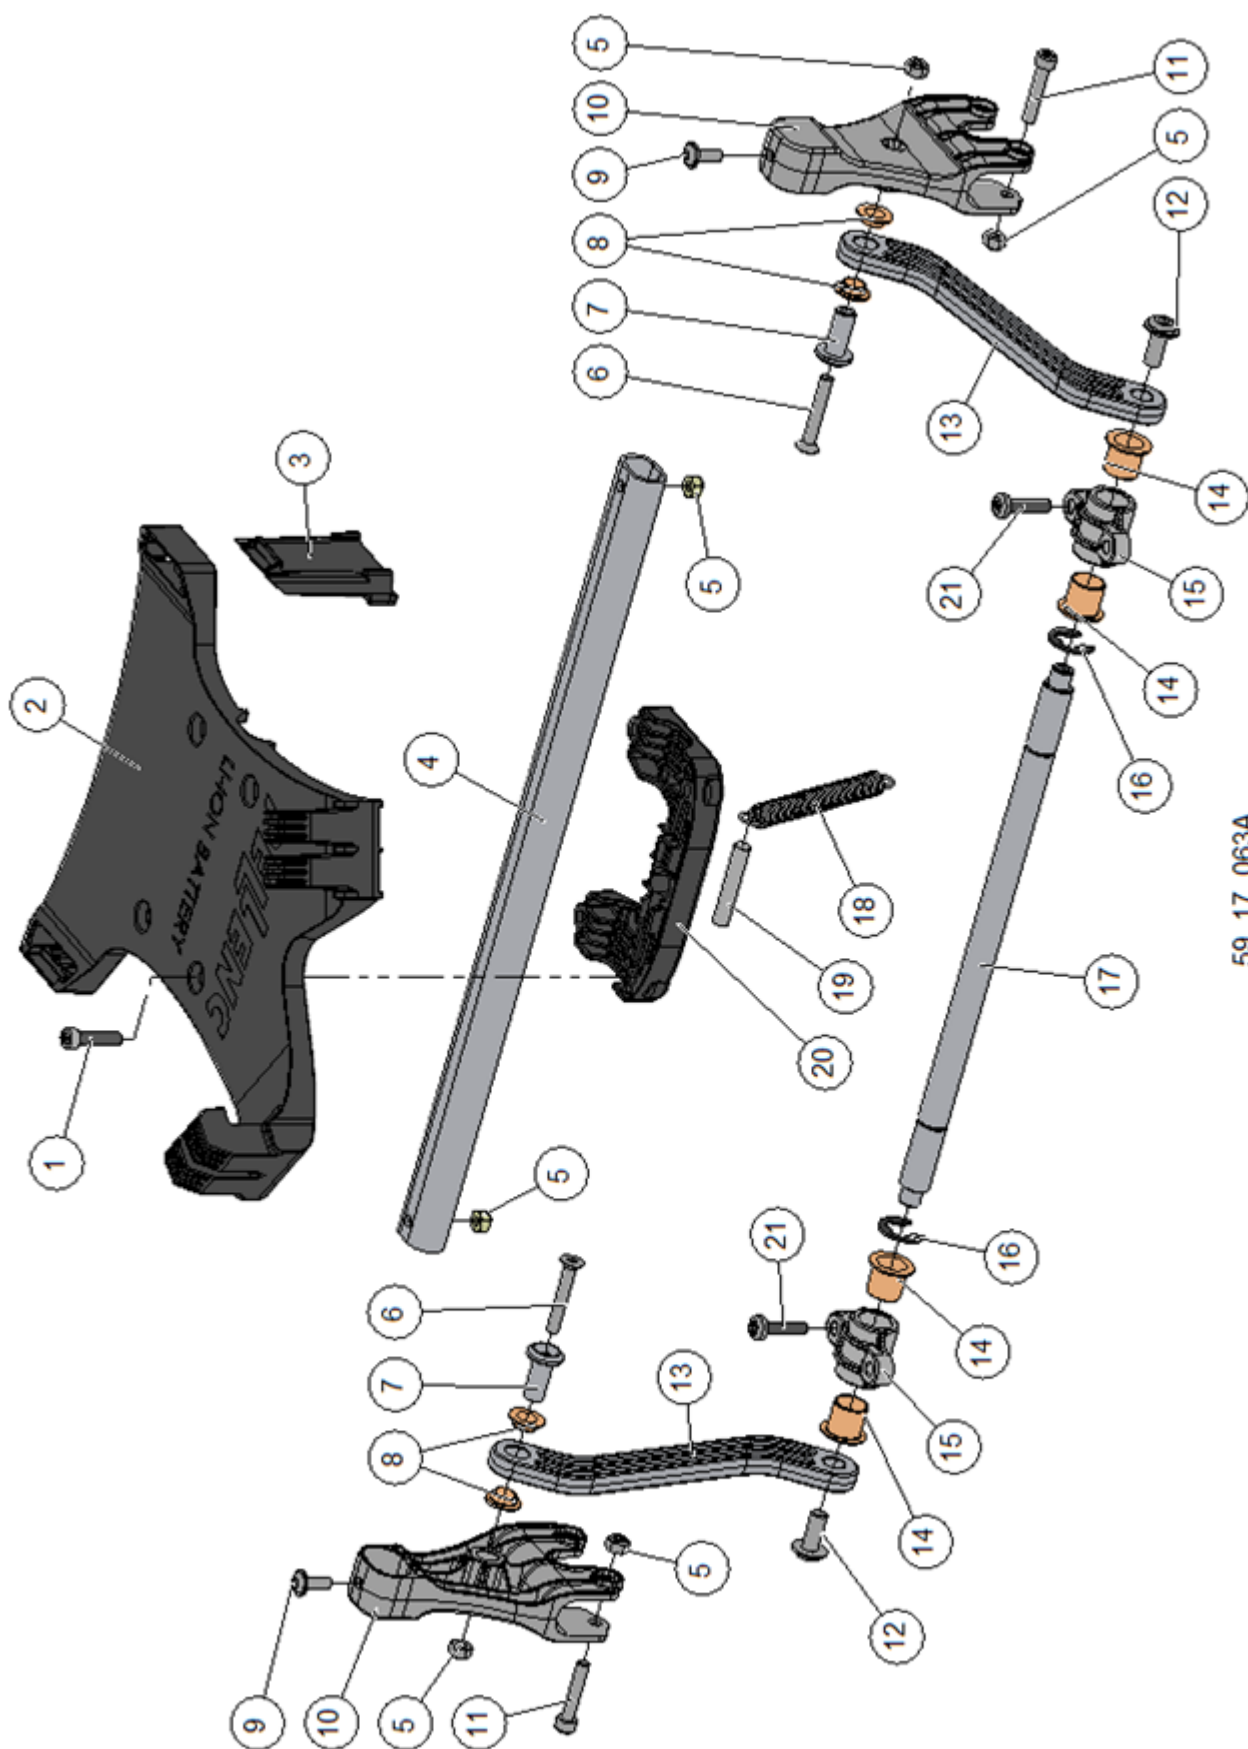

59_17_063A

RASION BASIC 2017

Catalogue of detached parts

ENSEMBLE ROUES - 59_17_066A

Mark	Part number	Description	Remarks	Quantity
1	121560	BEARING 61912 2RS1 12-24-6	KIT A	6,00
2	120456	BASIC REAR WHEEL HUB		2,00
3	121895	REAR WHEEL ASSEMBLY RASION	KIT E	2,00
4	121298	SHAFT BASIC REAR WHEEL		2,00
5	01357	EXTERNAL CIRCLIPS, 12	KIT A	8,00
6	08106	RONDELLE MU 12 Z		2,00
7	120457	SPACER CONE REAR WHEEL BASIC		2,00
8	61244	RONDELLE SCHNORR 8		2,00
9	06268	VIS CHC M8-20 Z CL8.8		2,00
10	120386	WHEEL HUB CAP	KIT A, C	6,00
11	73849	SCREW DELTA PT WN5452 50X12 (Q 20)		8,00
12	120365	FIXATION SUPERIEUR ROUE AVANT - CHA	KIT A	1,00
13	73853	SCREW ALTRACS WN5152 50X20 (QTY 20)	KIT A	4,00
14	64231	BEARING	KIT A	1,00
15	70223	SPRING PIN,4*24,S/STEEL	KIT A	1,00
16	129447	FRONT WHEEL LOCK SPRING RASION	KIT A, D	1,00
17	51523	CIRCLIPS POUR ARBRE 6	KIT A, D	1,00
18	129449	PLAQUE PION VERROUILLAGE ROUE AV RA	KIT A, D	1,00
19	129450	PION VERROUILLAGE ROUE AVANT RASION	KIT A, D	1,00
20	121894	ROUE AVANT ASSEMBLEE RASION	KIT A, B, C	2,00
21	09539	BEARING 12 X 20 X 26 - 2RS1 6000	KIT A, B, C	4,00
22	01356	EXTERNAL CLIP 10MM - P2000	KIT A, C	2,00
23	121259	AXE ROUES AVANT TONDEUSE	KIT A	1,00
24	120366	FRONT WHEEL SWIVEL SUPPORT	KIT A	1,00
25	121260	AXE PIVOT ROUES AVANT TONDEUSE	KIT A	1,00
26	06947	INTERNAL CIRCLIPS 28	KIT A	1,00
27	120364	FIXATION INFERIEURE ROUE AVANT - CH	KIT A	1,00
28	121566	BELLEVILLE WASHER 12-25-0.7	KIT A	9,00
A	120772	ROTATING FRONT WHEEL, MOWER		2,00
B	122493	FRONT WHEEL EQUIP. RASION		2,00
C	134979	4 FRONT WHEELS KIT RASION		1,00
D	131796	FRONT WHEEL LOCK KIT		1,00
E	134980	2 REAR WHEELS KIT RASION		1,00