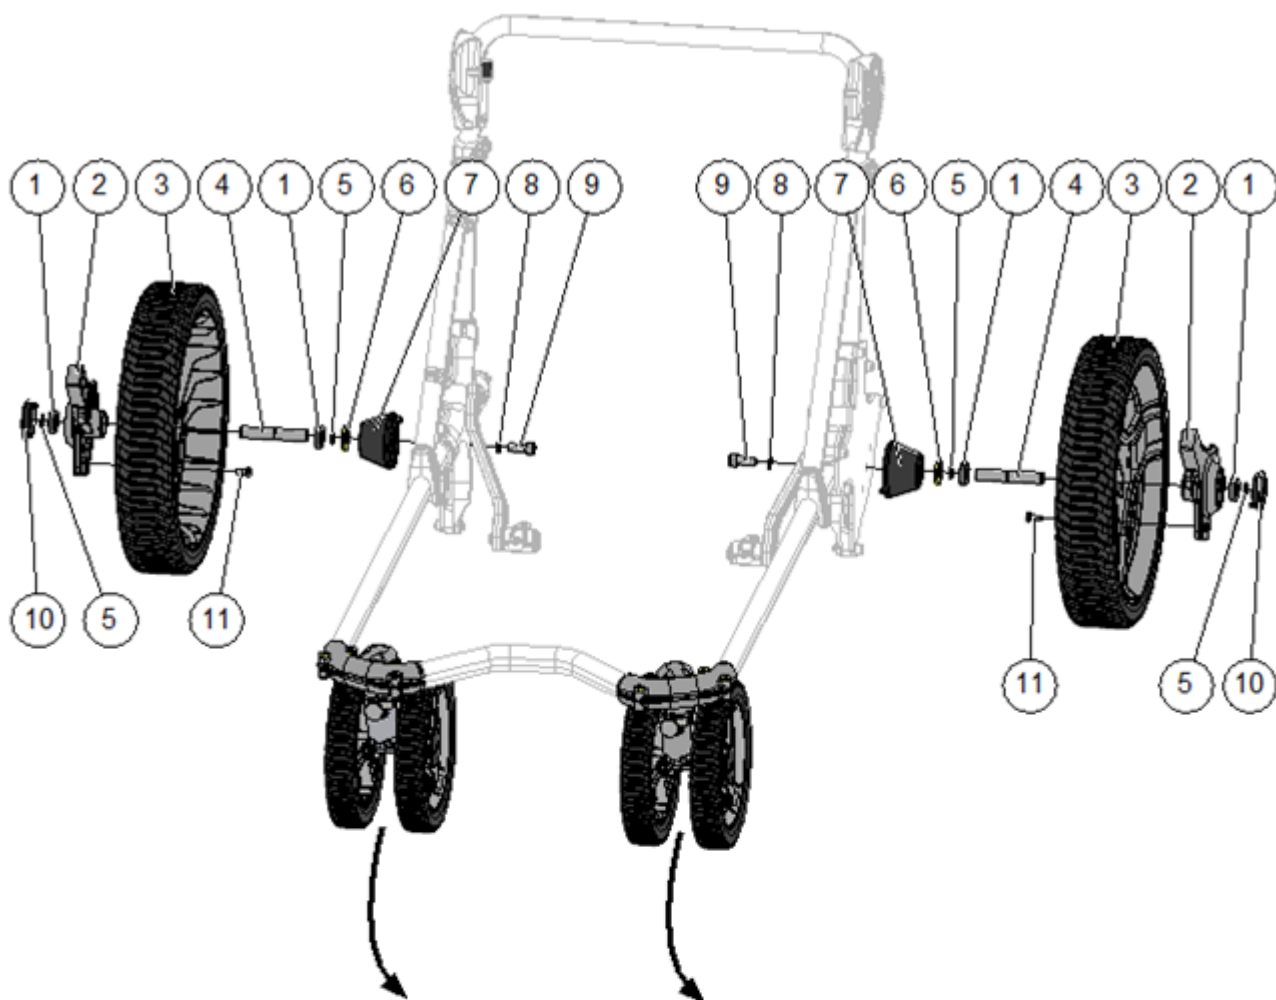

## Catalogue of detached parts

ENSEMBLE ROUES - 59\_17\_066A

Mark	Part number	Description	Remarks	Quantity
1	121560	BEARING 61912 2RS1 12-24-6	KIT A	6,00
2	120456	BASIC REAR WHEEL HUB		2,00
3	121895	REAR WHEEL ASSEMBLY RASION	KIT E	2,00
4	121298	SHAFT BASIC REAR WHEEL		2,00
5	01357	EXTERNAL CIRCLIPS, 12	KIT A	8,00
6	08106	RONDELLE MU 12 Z		2,00
7	120457	SPACER CONE REAR WHEEL BASIC		2,00
8	61244	RONDELLE SCHNORR 8		2,00
9	06268	VIS CHC M8-20 Z CL8.8		2,00
10	120386	WHEEL HUB CAP	KIT A, C	6,00
11	73849	SCREW DELTA PT WN5452 50X12 (Q 20)		8,00
12	120365	FIXATION SUPERIEUR ROUE AVANT - CHA	KIT A	1,00
13	73853	SCREW ALTRACS WN5152 50X20 (QTY 20)	KIT A	4,00
14	64231	BEARING	KIT A	1,00
15	70223	SPRING PIN,4*24,S/STEEL	KIT A	1,00
16	129447	FRONT WHEEL LOCK SPRING RASION	KIT A, D	1,00
17	51523	CIRCLIPS POUR ARBRE 6	KIT A, D	1,00
18	129449	PLAQUE PION VERROUILLAGE ROUE AV RA	KIT A, D	1,00
19	129450	PION VERROUILLAGE ROUE AVANT RASION	KIT A, D	1,00
20	121894	ROUE AVANT ASSEMBLEE RASION	KIT A, B, C	2,00
21	09539	BEARING 12 X 20 X 26 - 2RS1 6000	KIT A, B, C	4,00
22	01356	EXTERNAL CLIP 10MM - P2000	KIT A, C	2,00
23	121259	AXE ROUES AVANT TONDEUSE	KIT A	1,00
24	120366	FRONT WHEEL SWIVEL SUPPORT	KIT A	1,00
25	121260	AXE PIVOT ROUES AVANT TONDEUSE	KIT A	1,00
26	06947	INTERNAL CIRCLIPS 28	KIT A	1,00
27	120364	FIXATION INFERIEURE ROUE AVANT - CH	KIT A	1,00
28	121566	BELLEVILLE WASHER 12-25-0.7	KIT A	9,00
A	120772	ROTATING FRONT WHEEL, MOWER		2,00
B	122493	FRONT WHEEL EQUIP. RASION		2,00
C	134979	4 FRONT WHEELS KIT RASION		1,00
D	131796	FRONT WHEEL LOCK KIT		1,00
E	134980	2 REAR WHEELS KIT RASION		1,00