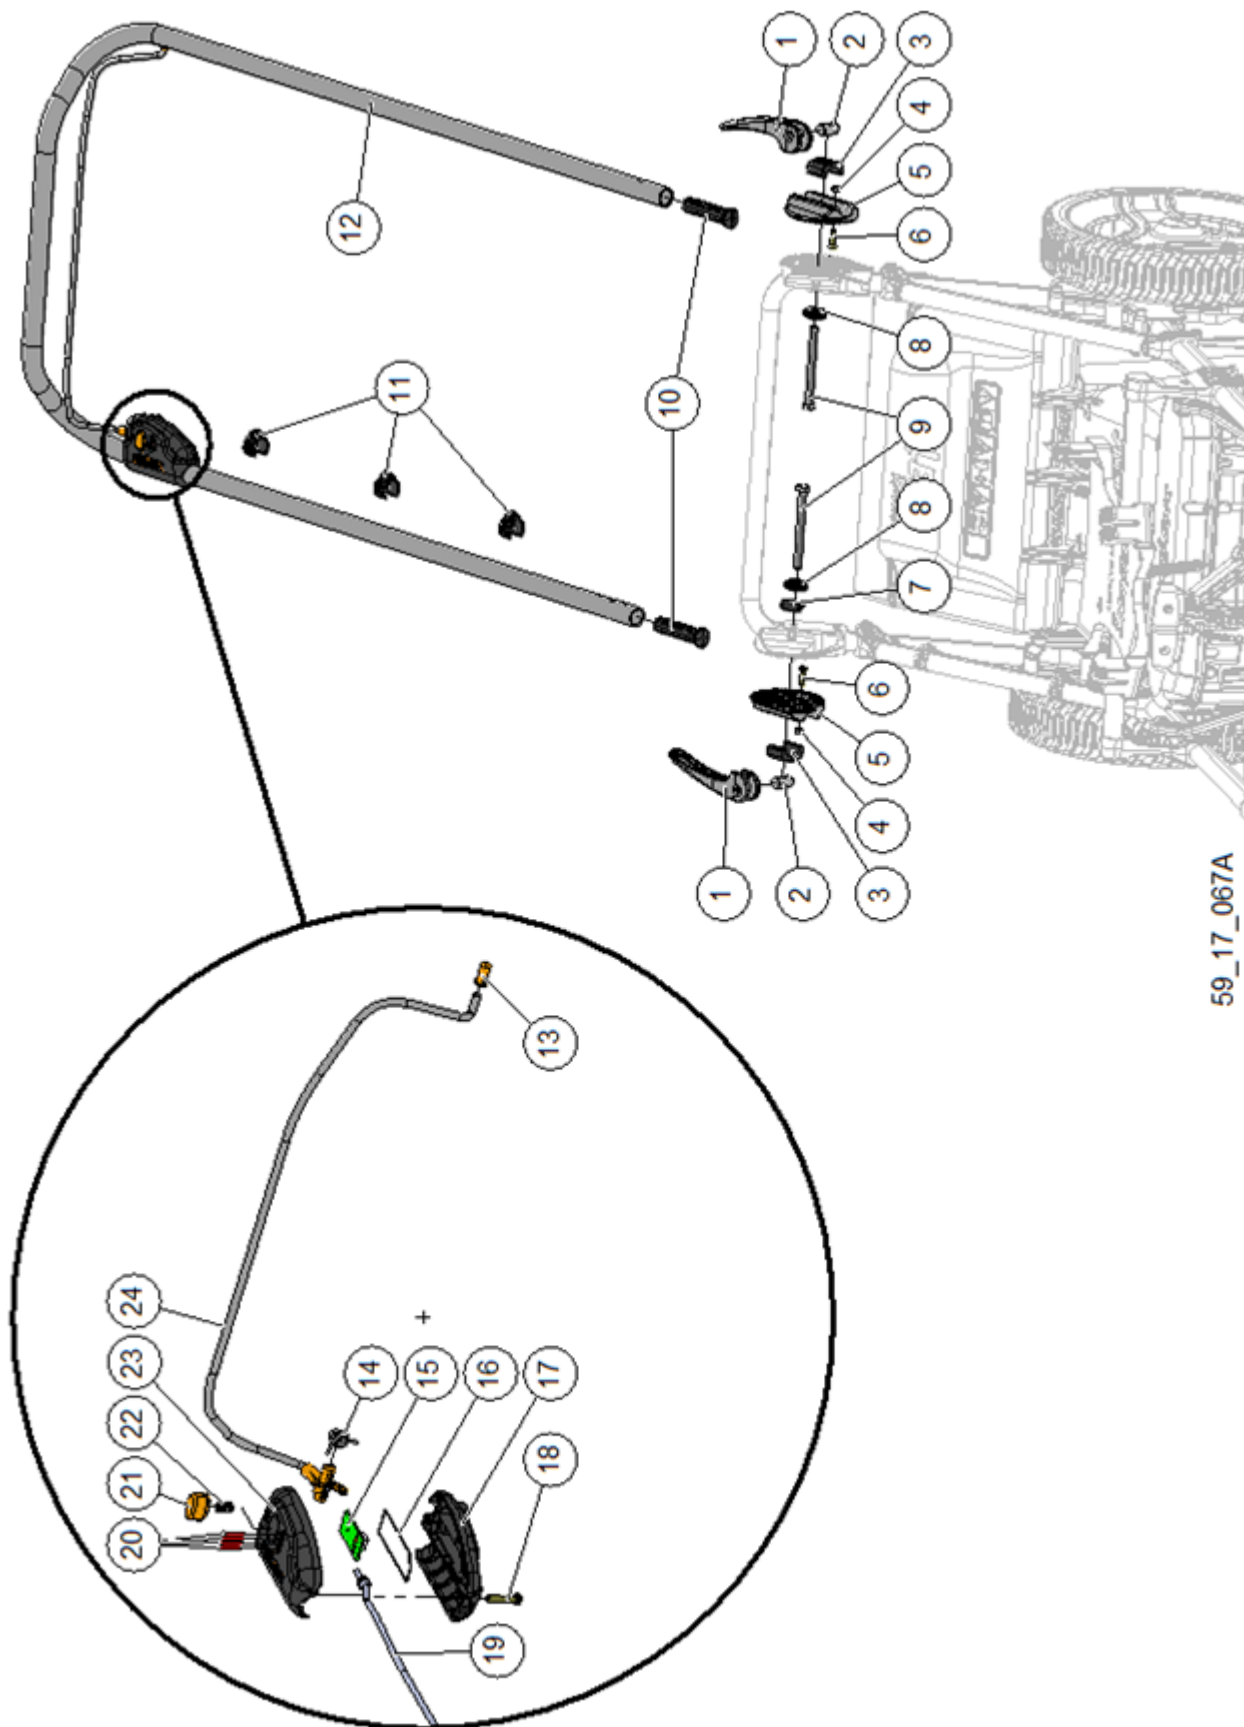

59_17_067A

RASION BASIC 2017 Catalogue of detached parts

PORTE ARRIÈRE + BAC DE RAMASSAGE - 59_17_068A

Mark	Part number	Description	Remarks	Quantity
1	109145	RONDELLE STARLOCK FERMEE 6	KIT B	2,00
2	121289	TRINGLE PIVOT TRAPPE EJECTION	KIT B	1,00
3	120356	RESSORT DROIT PORTE ARRIERE	KIT B	1,00
4	120357	RESSORT GAUCHE PORTE ARRIERE	KIT B	1,00
5	120355	PORTE ARRIERE EJECTION	KIT B	1,00
6	132191	BIN FRAME RASION 2017	KIT A	1,00
7	132192	BIN NET SET RASION 2017	KIT A	5,00
A	132190	COLLECTION BIN 70L RASION 2017		1,00
B	125591	DOOR KIT		1,00