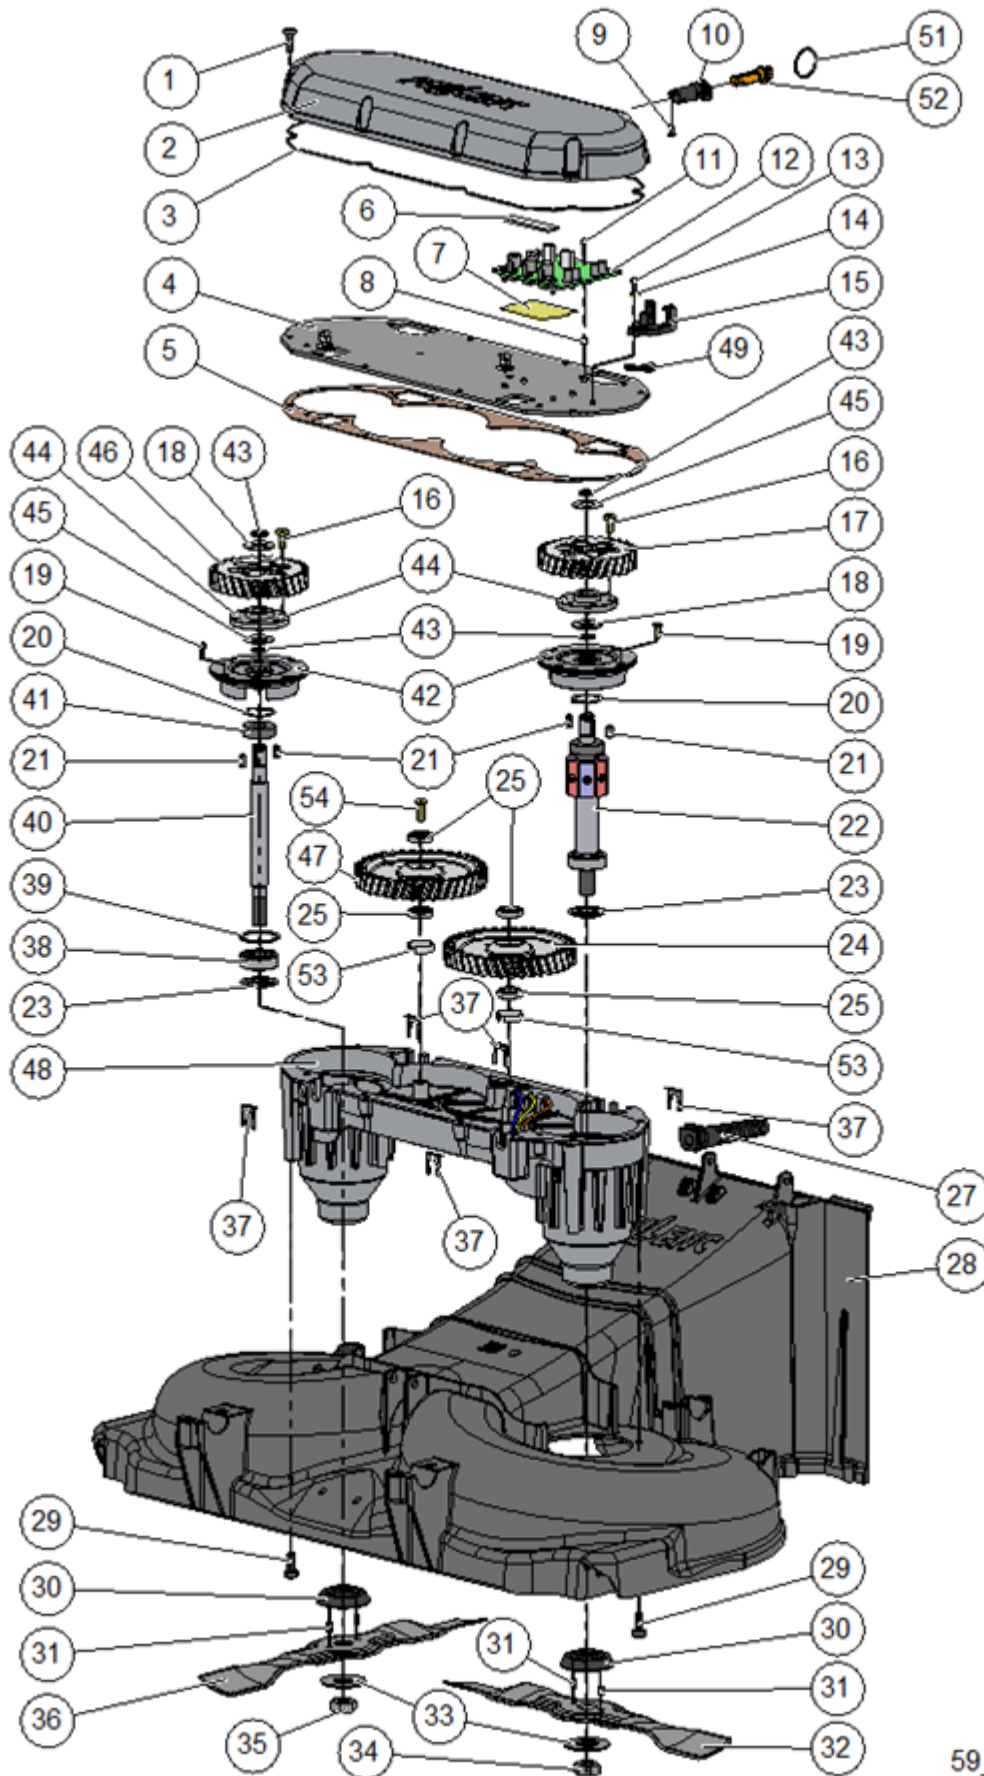

RASION BASIC 2017

Catalogue of detached parts

UNITÉ DE COUPE - 59_17_060C

59_17_060C

RASION BASIC 2017 Catalogue of detached parts

RÉGLAGE HAUTEUR - 59_17_070A

Mark	Part number	Description	Remarks	Quantity
1	78435	SCREW,ALTRACS,BLACK,WN5152 40-14	KIT A	3,00
2	120728	COUVERCLE LEVIER HT BASIC	KIT A	1,00
3	132232	SECTEUR CRANTE HT BASIC 2017	KIT A, B	1,00
4	132231	FIXATION SUPPORT CRANTE HT BASIC 20	KIT A, B	1,00
5	120677	BOUTON LEVIER REGLAGE HAUTEUR BASIC	KIT A	1,00
6	73845	SCREW ALTRACS WN5152 50X12 (Q.20)	KIT A, B	15,00
7	02869	GOUPILLE CANNELEE G06 6-30	KIT A	2,00
8	121577	RESSORT D-117H-50	KIT A	1,00
9	120727	LEVIER REGLAGE HAUTEUR BASIC	KIT A	1,00
10	120709	BIELLETTE REGLAGE HAUTEUR BASIC	KIT A	1,00
11	121569	CLIP TRUARC 6		2,00
12	121626	CUT.UNIT SHAFT/HEIGHT ADJUSTMENT BA		1,00
13	127702	TENS.SPRING BASIC CUT.UNIT CARRY. B		2,00
A	120780	HEIGHT ADJUSTMENT BASIC MOWER, PRTS		1,00
B	141386	MANUAL HEIGHT ADJUSTMENT KIT		1,00