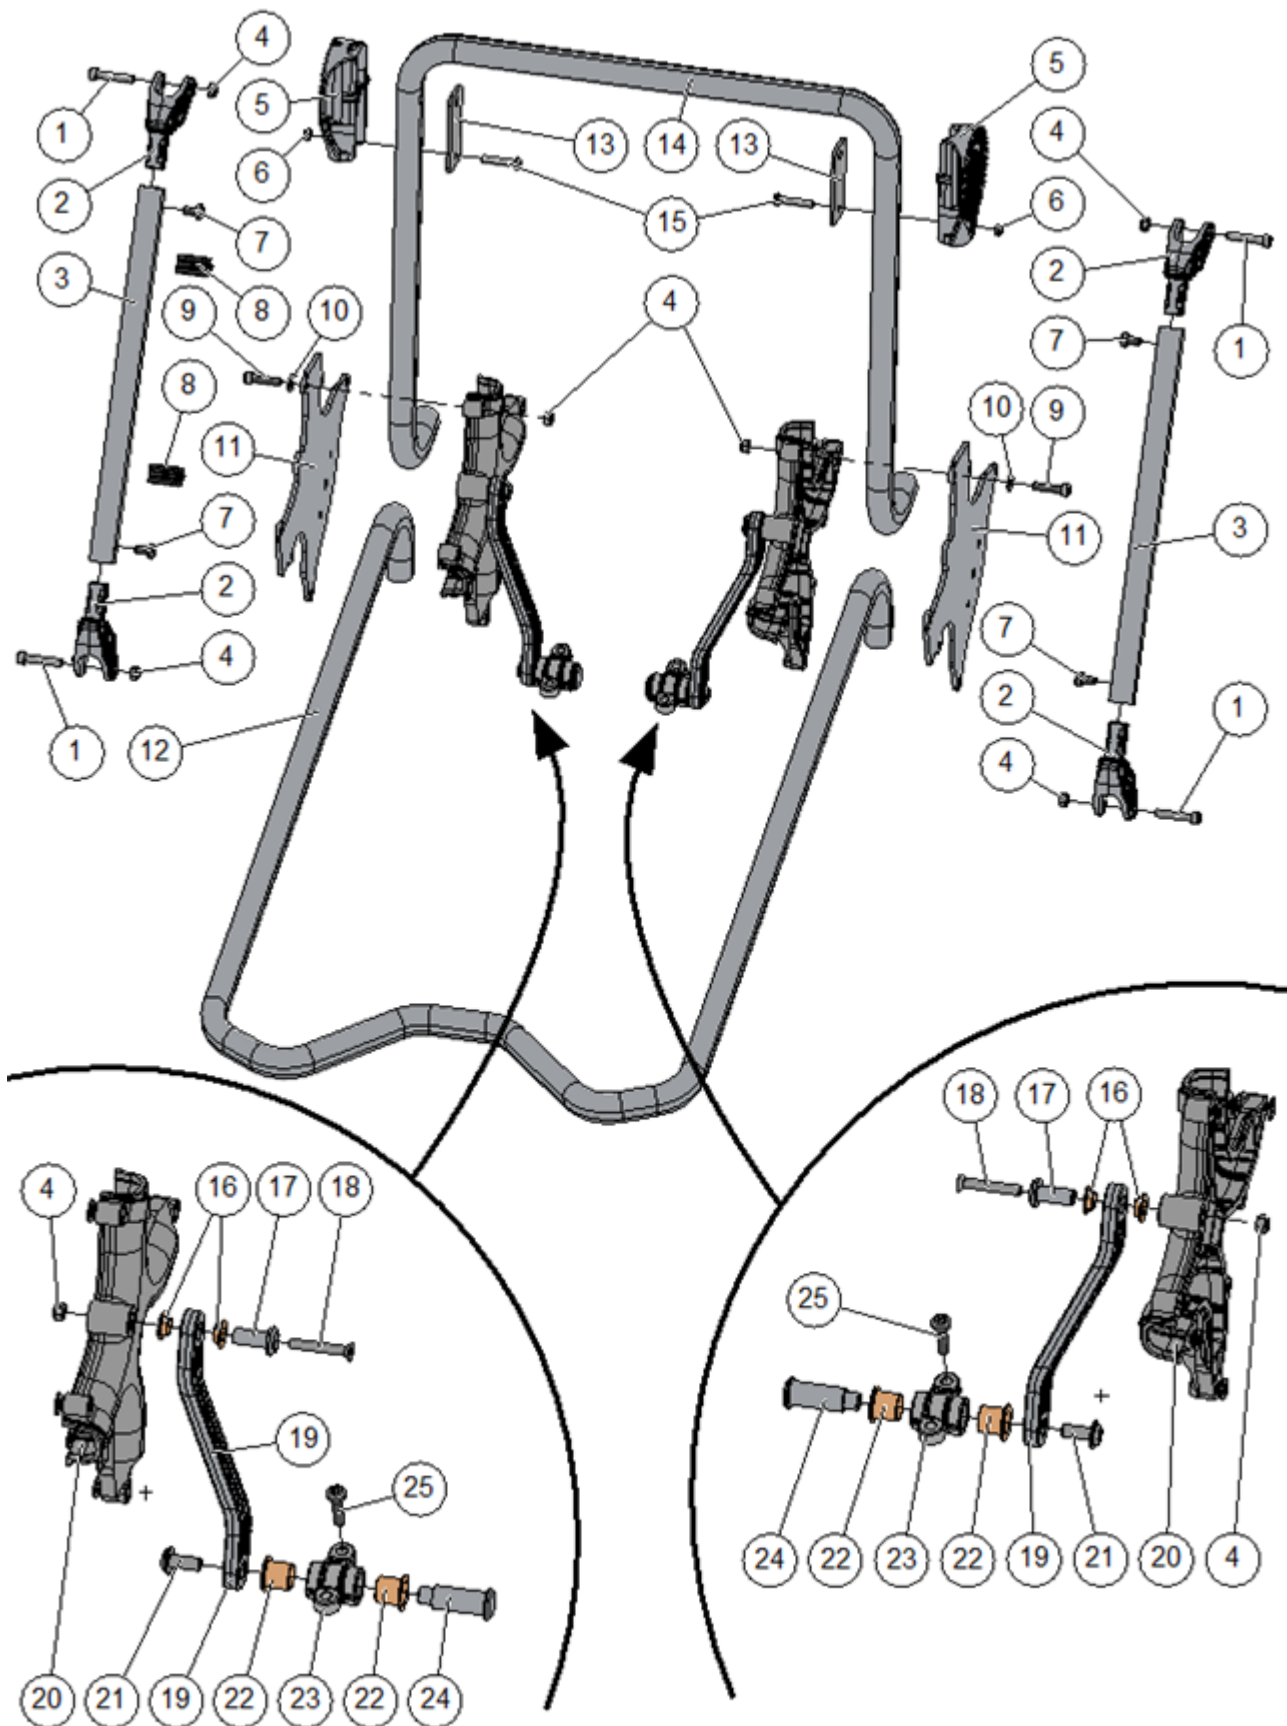

## Catalogue of detached parts

CHASSIS (1) - 59\_17\_062A

Mark	Part number	Description	Remarks	Quantity
1	126596	VIS CX M6-32 LG FILET 8 Z CL8.8		4,00
2	120400	EMBOUT RENFORT COMPACT		4,00
3	120657	TUBE RENFORT COURT		2,00
4	52625	LOCKNUT, OV.TT METAL, M6 CL8 (Q.50)	KIT B	18,00
5	120462	NOIX INTERIEURE TUBE BASIC		2,00
6	73693	OV.TT METAL M5 CL8 LOCKNUT (QTY 20)		2,00
7	121482	ALTRAC SCREW WN5152 60-12 (QTY 10)		4,00
8	120745	CLIP WIRE GUIDE HMI CHASSIS MOWER	KIT A	2,00
9	132411	SCREW CX M6-25 CL8.8 Z		12,00
10	06274	RONDELLE MU 6 Z		12,00
11	120458	TOLE ARRIERE ROUE BASIC		2,00
12	120656	TUBE CENTRAL CHASSIS		1,00
13	120461	COUVERCLE FIXATION TUBE BASIC		2,00
14	120663	TUBE ARRIERE CHASSIS BASIC		1,00
15	75583	VIS CBX M5-30 Z		2,00
16	121478	PALIER HAUT CHASSIS	KIT B	4,00
17	121273	PIVOT BIELLETES	KIT B	2,00
18	121619	VIS FX M6-40	KIT B	2,00
19	120396	MOWER CHASSIS CONNECTING ROD	KIT B	2,00
20	120392	MOUNTING BRACE, REDUC.GEAR ON CHASS		2,00
21	121622	VIS CBHC A EMBASE M8-20 Z	KIT B	2,00
22	121479	PALIER BAS CHASSIS	KIT B	4,00
23	120395	FIXATION PIVOT CARTER	KIT B	2,00
24	121274	AXE BIELLETES ARRIERE	KIT B	2,00
25	132307	VIS ALTRACS WN5152 60-25 ZN		4,00
A	125595	RASION CLIPS KIT		1,00
B	138660	REAR ROD KIT RASION		1,00