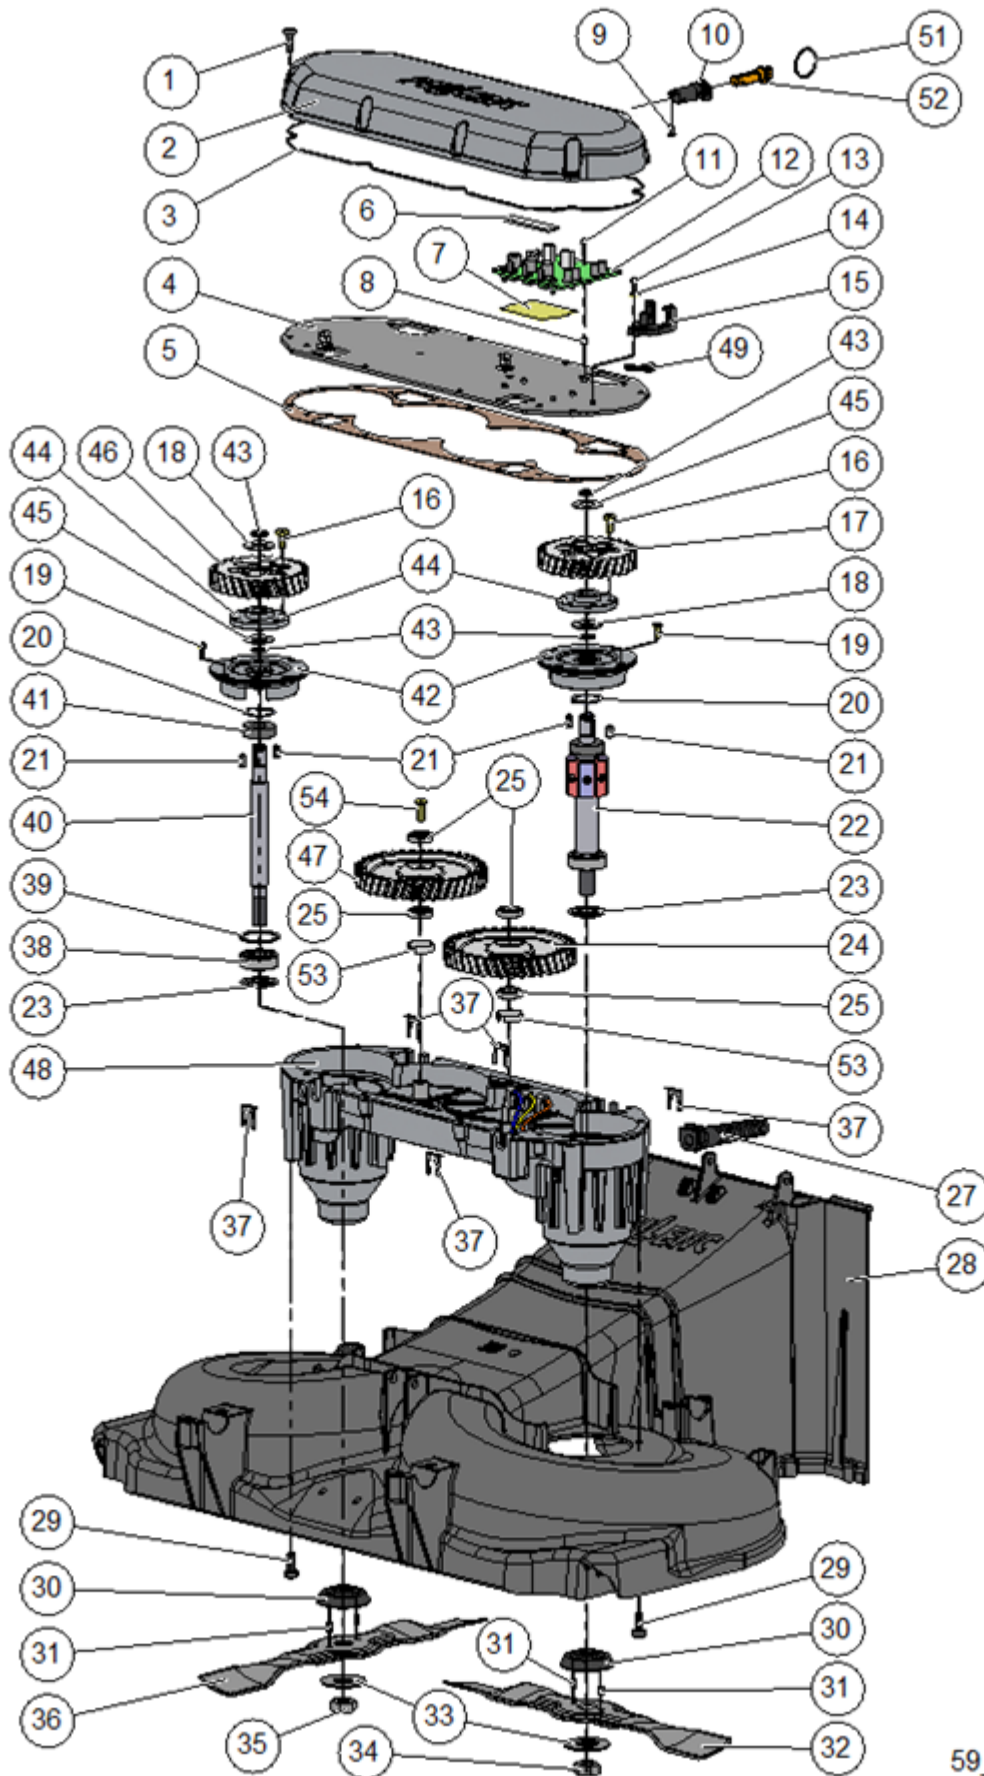

RASION BASIC 2017

Catalogue of detached parts

UNITÉ DE COUPE - 59_17_060C

59_17_060C

RASION BASIC 2017 Catalogue of detached parts

UNITÉ DE COUPE - 59_17_060C

Mark	Part number	Description	Remarks	Quantity
40	121291	AXE MENE UDC	KIT D	1,00
41	74673	ROULEMENT 6001-ZZ 12X28X8	KIT D	2,00
42	120350	REAR BEARINGS SUPPORT COVER CUT.UNI		2,00
43	76715	CIRCLIP,REINFORCED,AS 12X1.5	KIT C, E, F	4,00
44	122985	ACCOUPLLEMENT PIGNON 29DTS RASION	KIT C	2,00
45	121566	BELLEVILLE WASHER 12-25-0.7	KIT C	20,00
46	138071	PIGNON M2.5/29DTS/B20 GAUCHE USINE	KIT C	1,00
47	138074	PIGNON M2.5/40DTS/B20 DROITE USINE	KIT C	1,00
48	132265	REDUCING GEAR UDC EQUIPPED RASION 2		1,00
49	136868	WIRE PROTECTION SHIM		1,00
50	121596	CONTACT GREASE PLASTIC-METAL (1KG)		1,00
51	126610	ANNEAU PORTE CLES D30		1,00
52	123023	CLE SECURITE RASION		1,00
53	138075	BAGUES ENGRENAGES	KIT C	1,00
54	73850	SCREW CBTC M5-16 Z (QTY 20)	KIT C	1,00
A	134104	UNIVERSAL BLADE MAINTENANCE KIT RAS		1,00
B	134158	BASIC 2017 CUTTING BOARD KIT		1,00
C	129101	2016 GEAR KIT		1,00
D	122378	REPLACER PAR 131732 (AXE MENE)	KIT F	1,00
E	131733	ROTOR SHAFT KIT RASION 2016-2017		1,00
F	131732	DRIVE SHAFT KIT 2015-2016		1,00