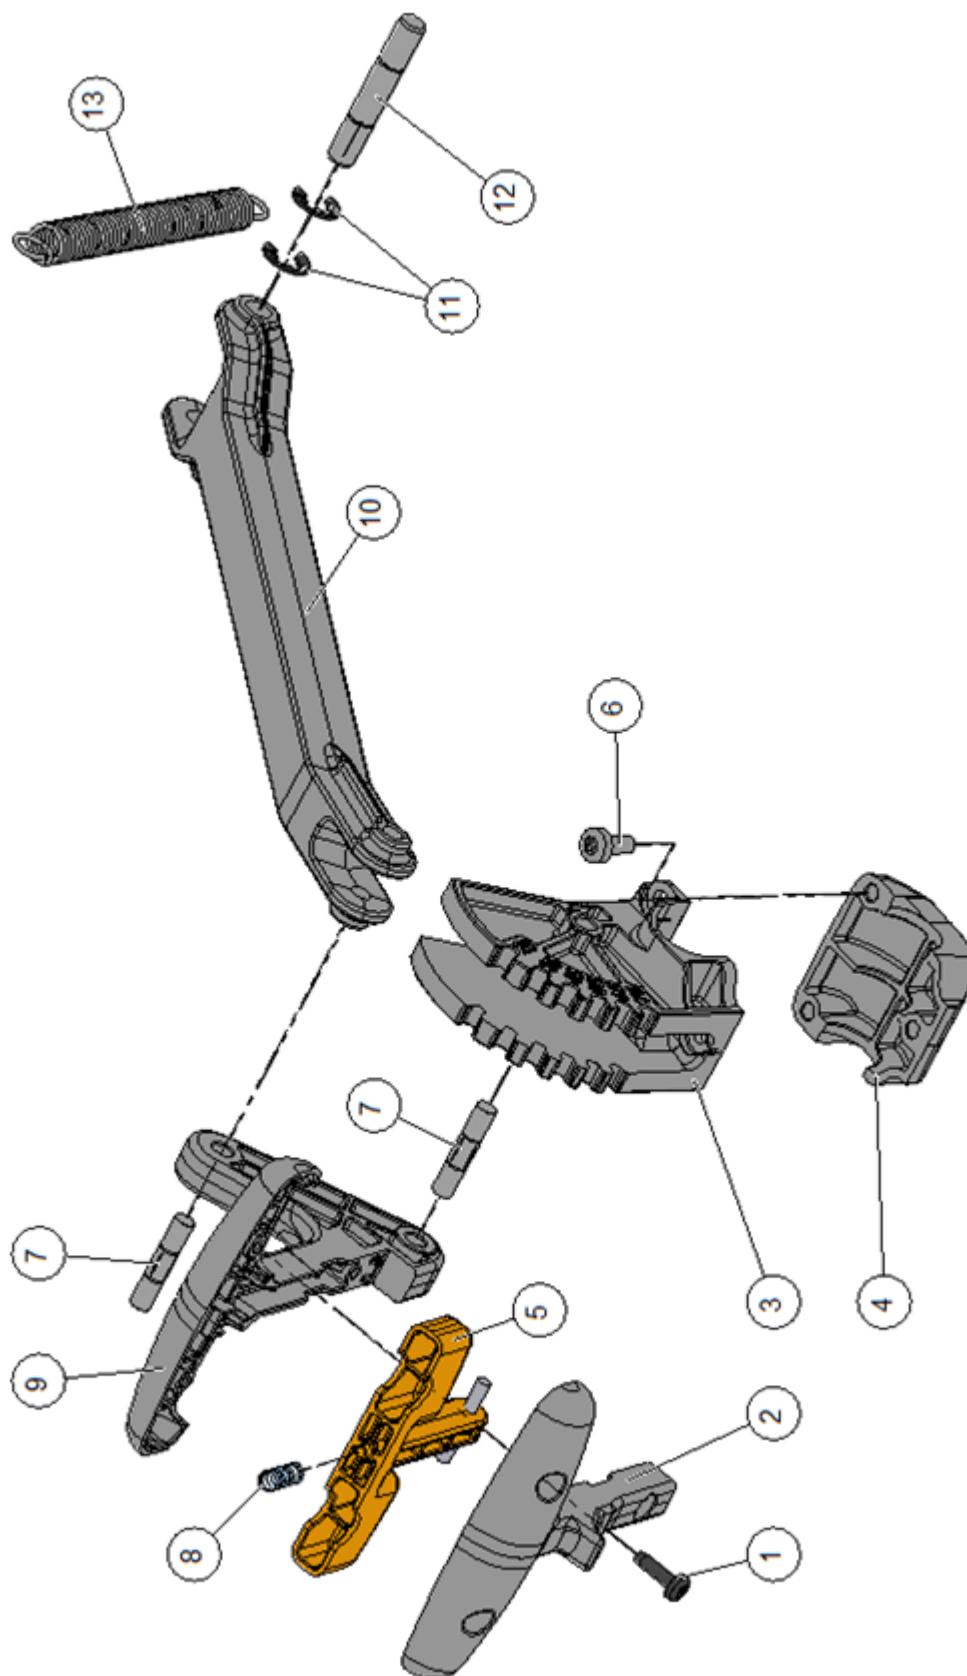

## RASION BASIC 2017 Catalogue of detached parts

RÉGLAGE HAUTEUR - 59\_17\_070A

Mark	Part number	Description	Remarks	Quantity
1	78435	SCREW,ALTRACS,BLACK,WN5152 40-14	KIT A	3,00
2	120728	COUVERCLE LEVIER HT BASIC	KIT A	1,00
3	132232	SECTEUR CRANTE HT BASIC 2017	KIT A, B	1,00
4	132231	FIXATION SUPPORT CRANTE HT BASIC 20	KIT A, B	1,00
5	120677	BOUTON LEVIER REGLAGE HAUTEUR BASIC	KIT A	1,00
6	73845	SCREW ALTRACS WN5152 50X12 (Q.20)	KIT A, B	15,00
7	02869	GOUPILLE CANNELEE G06 6-30	KIT A	2,00
8	121577	RESSORT D-117H-50	KIT A	1,00
9	120727	LEVIER REGLAGE HAUTEUR BASIC	KIT A	1,00
10	120709	BIELLETTE REGLAGE HAUTEUR BASIC	KIT A	1,00
11	121569	CLIP TRUARC 6		2,00
12	121626	CUT.UNIT SHAFT/HEIGHT ADJUSTMENT BA		1,00
13	127702	TENS.SPRING BASIC CUT.UNIT CARRY. B		2,00
A	120780	HEIGHT ADJUSTMENT BASIC MOWER, PRTS		1,00
B	141386	MANUAL HEIGHT ADJUSTMENT KIT		1,00