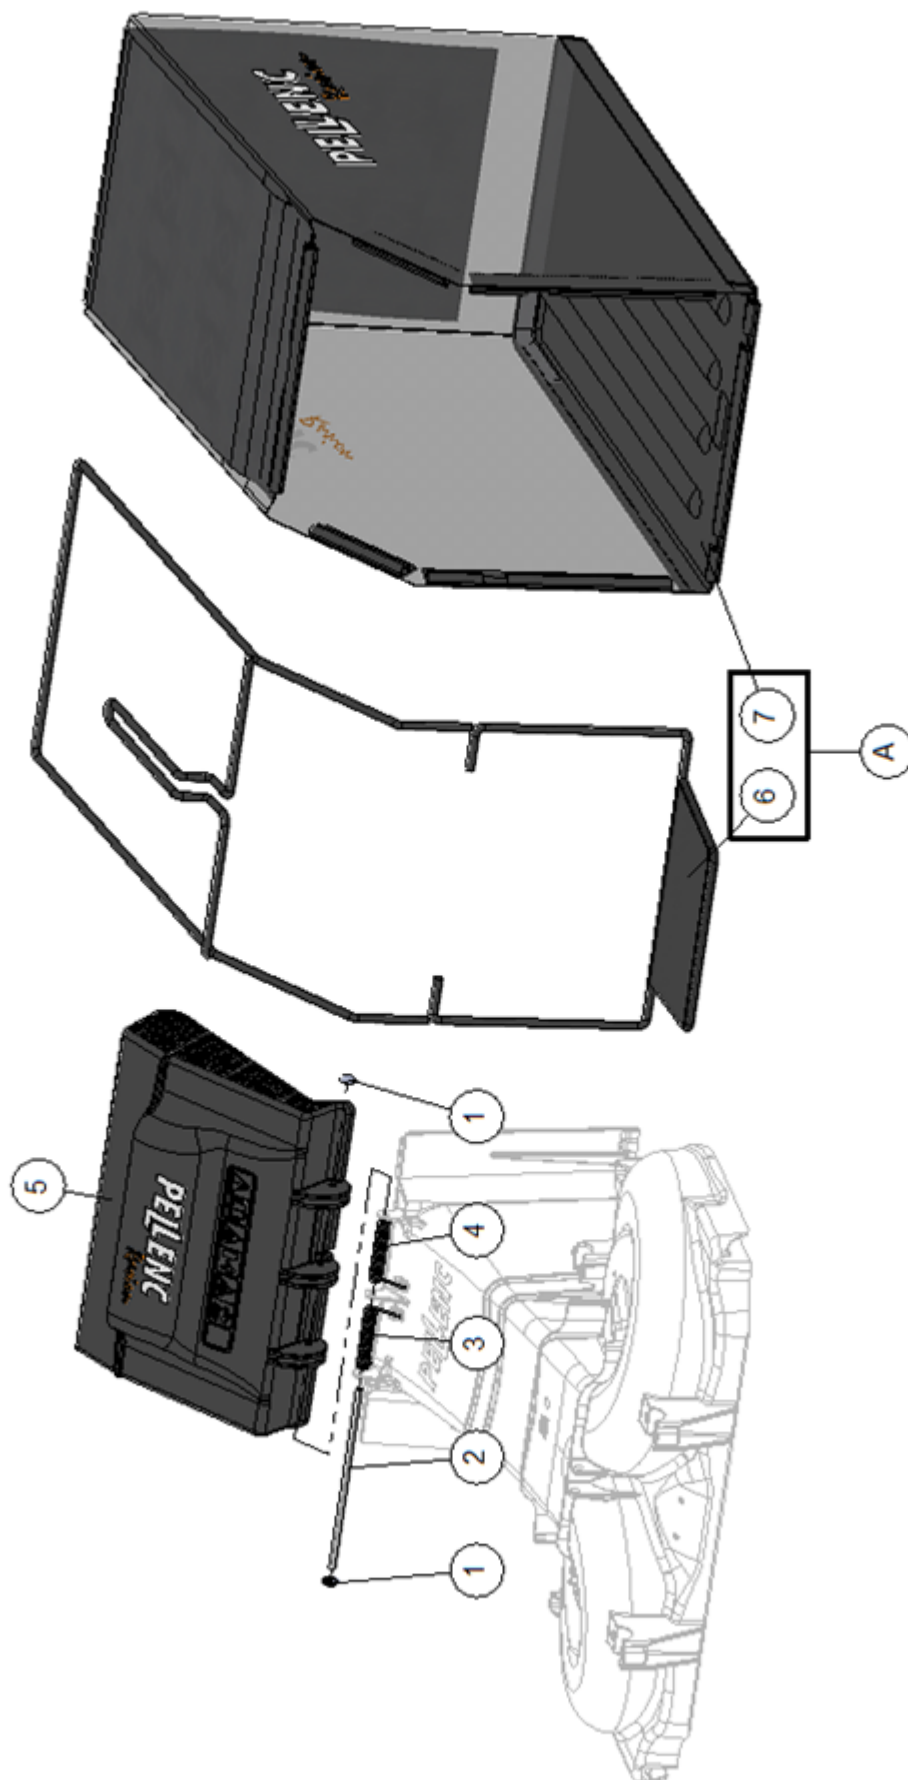

RASION BASIC 2017

Catalogue of detached parts

PORTE ARRIÈRE + BAC DE RAMASSAGE - 59_17_068A

59_17_068A

RASION BASIC 2017

Catalogue of detached parts

UNITÉ DE COUPE - 59_17_060C

Mark	Part number	Description	Remarks	Quantity
1	121565	SCREW ALTRACS WN5152 50-16		1,00
2	120351	COUVERCLE FONDERIE UNITE DE COUPE		1,00
3	106238	LOCTITE 5910 JOINT SILICONE NOIR (3		1,00
4	128320	PLAQUE SUPPORT CARTES EQUIPEE BASIC		1,00
5	120353	FLAT SEAL, CUTTING HOUSING UNIT		1,00
6	121294	GAP PAD CAPA UDC	KIT B	1,00
7	121295	SIL PAD MOTOR CUT-OFF UDC	KIT B	1,00
8	124997	SPACER CIRCUIT BOARD		5,00
9	64861	SCREW, ALTRACS, WN5152 30X10 (Q 20)		1,00
10	123024	SAFETY KEY SLEEVE RASION		1,00
11	118666	BLACK CBX M3-10 CL 10.9 Z SCREW (QT		5,00
12	132309	CARTE CTRL MOT COUPE BASIC 2017	KIT B	1,00
13	84035	VIS CBX M3-8		1,00
14	02096	ROND. MU 3 Z (QTE 100)		1,00
15	132314	SUPPORT FERRITE RASION 2017		1,00
16	73845	SCREW ALTRACS WN5152 50X12 (Q.20)	KIT C	15,00
17	138072	PIGNON M2.5/29DTS/B20 DROITE USINE	KIT C	1,00
18	121598	RONDELLE PLATE 12-26-1	KIT C	2,00
19	73191	SCREW CHC M4-10 Z LOW HEAD		8,00
20	106816	EXD ELASTIC WASHER	KIT E, F	2,00
21	121567	CLAVETTE FORME B 4-4-10	KIT C, E, F	4,00
22	120823	SCREWED ROTOR RASION MOWER	KIT E	1,00
23	121600	NILOS RING 6201JV	KIT E, F	2,00
24	138073	PIGNON M2.5/40DTS/B20 GAUCHE USINE	KIT C	1,00
25	127718	ROULEMENT BILLES DEPORTE SPECIAL 61	KIT C	4,00
26	132209	PASSE FIL UDC RASION 2017		4,00
27	132258	POWER CORD, RASION 2017		1,00
28	119583	MAIN CUT.UNIT CARTER		1,00
29	125018	VIS ALTRACS WN5152 60-16		6,00
30	127797	FACTORY BLADE SUPPORT, RASION		2,00
31	121934	DOWEL PIN 4-8 INOX (QTY 10)	KIT A	4,00
32	131072	COUPEAU MULCHING GAUCHE RASION	KIT A	1,00
33	126763	SPRING WASHER SPE. ATTACH. RASION B	KIT A, E, F	2,00
34	125312	LEFT BLADE FIXING NUT RASION	KIT A	1,00
35	125313	RIGHT BLADE FIXING NUT RASION	KIT A	1,00
36	131071	COUPEAU MULCHING DROIT RASION	KIT A	1,00
37	132409	WIRE FASTENER CUT.UNIT RASION 2017		5,00
38	121571	RASION SEALED BLADE SHAFT BEARING	KIT D	2,00
39	21222	CIRCLIPS POUR ALESAGE 32	KIT F	1,00