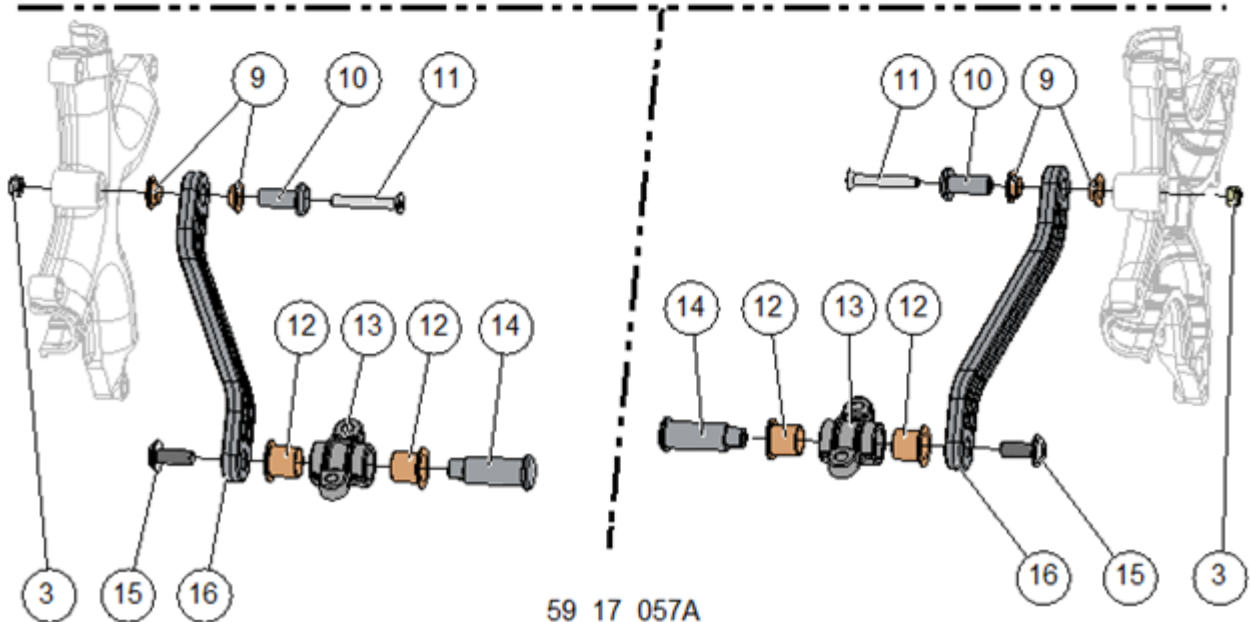

59_17_057A

RASION EASY 2018 Catalogue of detached parts

FRAME (2) - 59_17_084A

Mark	Part number	Description	Remarks	Quantity
1	126596	VIS CX M6-32 LG FILET 8 Z CL8.8		1,00
2	52625	LOCKNUT, OV.TT METAL, M6 CL8 (Q.50)	KIT A	1,00
3	120393	SUPPORT TUBE SOUS BATTERIE TOND		1,00
4	66178	VIS CBHC A EMBASE M6-16		1,00
5	121478	PALIER HAUT CHASSIS	KIT A	1,00
6	121273	PIVOT BIELLETES	KIT A	1,00
7	121619	VIS FX M6-40	KIT A	1,00
8	02360	VIS CHC M6-25 Z FC CL8.8		1,00
9	132892	SUPPORT BATTERIE 1500 RASION		1,00
10	120654	TUBE SUPPORT BATTERIE CHASSIS		1,00
11	121622	VIS CBHC A EMBASE M8-20 Z	KIT A	1,00
12	120396	MOWER CHASSIS CONNECTING ROD	KIT A	1,00
13	121479	PALIER BAS CHASSIS	KIT A	1,00
14	120395	FIXATION PIVOT CARTER	KIT A	1,00
15	121480	CLIPS TRUARC 12		1,00
16	121275	AXE BIELLETES AVANT		1,00
17	132307	VIS ALTRACS WN5152 60-25 ZN		1,00
18	121735	GOUPILLE CYLINDRIQUE 8M6-45 TREMP/R		1,00
19	127702	TENS.SPRING BASIC CUT.UNIT CARRY. B		1,00
20	120397	CHASSIS SUSPENSION SUPPORT		1,00
A	138660	REAR ROD KIT RASION		1,00