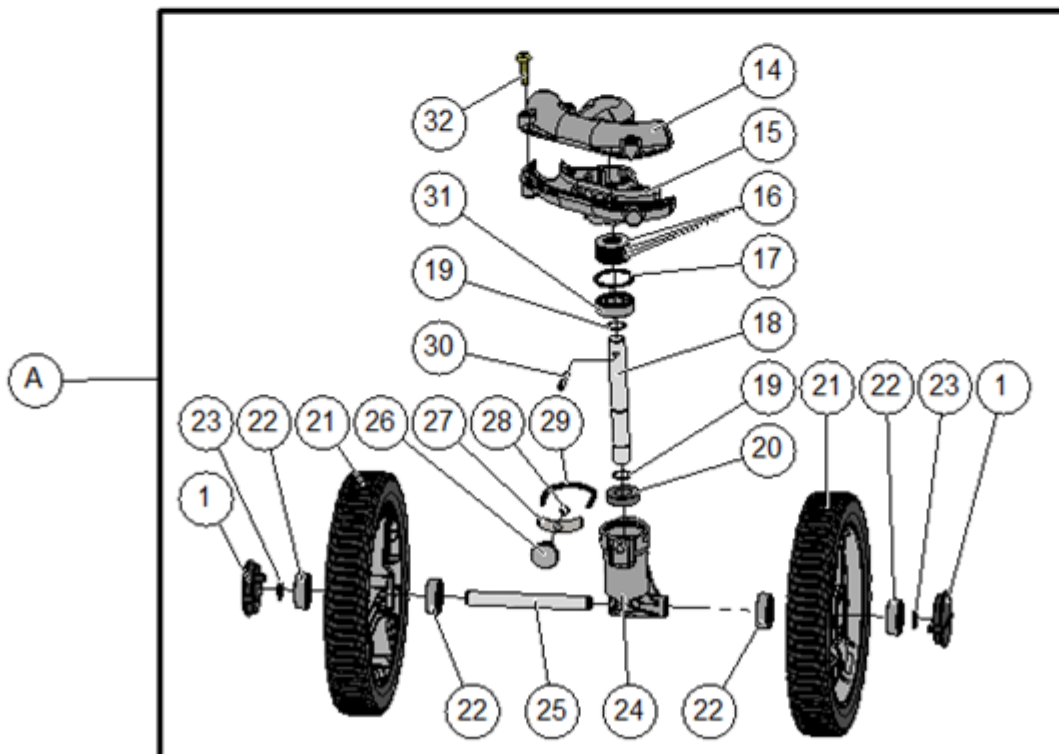

59_17_084A

RASION EASY 2018 Catalogue of detached parts

WHEELS - 59_17_075A

Mark	Part number	Description	Remarks	Quantity
1	120386	WHEEL HUB CAP	KIT A, D, G, H	6,00
2	02541	CIRCLIPS POUR ARBRE 20	KIT G, H	4,00
3	120380	WHEEL LOCKING BUTTON	KIT G, H	2,00
4	120389	REAR WHEEL HUB	KIT G, H	2,00
5	121895	REAR WHEEL ASSEMBLY RASION	KIT E, G, H	2,00
6	121555	FLANGE BEARING 20-11.5	KIT G, H	4,00
7	121287	RONDELLE APPUI ROUE AR SUR REDUCTEU	KIT G, H	6,00
8	52625	LOCKNUT, OV.TT METAL, M6 CL8 (Q.50)		21,00
9	132333	MOTOR + RIGHT REAR GEAR MOT. RASION	DRT / KIT G	1,00
10	120392	MOUNTING BRACE, REDUC.GEAR ON CHASS		2,00
11	132411	SCREW CX M6-25 CL8.8 Z		2,00
12	132334	MOTOR + LEFT REAR GEAR MOT. RASION	GAU / KIT H	1,00
13	73845	SCREW ALTRACS WN5152 50X12 (Q.20)	KIT G, H	24,00
14	120365	FIXATION SUPERIEUR ROUE AVANT - CHA	KIT A	2,00
15	120364	FIXATION INFERIEURE ROUE AVANT - CH	KIT A	2,00
16	121566	BELLEVILLE WASHER 12-25-0.7	KIT A	20,00
17	06947	INTERNAL CIRCLIPS 28	KIT A	2,00
18	121260	AXE PIVOT ROUES AVANT TONDEUSE	KIT A	2,00
19	01357	EXTERNAL CIRCLIPS, 12	KIT A	4,00
20	121560	BEARING 61912 2RS1 12-24-6	KIT A	2,00
21	121894	ROUE AVANT ASSEMBLEE RASION	KIT B, D	2,00
22	09539	BEARING 12 X 20 X 26 - 2RS1 6000	KIT B, D	8,00
23	01356	EXTERNAL CLIP 10MM - P2000	KIT A, D	4,00
24	120366	FRONT WHEEL SWIVEL SUPPORT	KIT A	2,00
25	121259	AXE ROUES AVANT TONDEUSE	KIT A	2,00
26	129450	PION VERROUILLAGE ROUE AVANT RASION	KIT A, C	2,00
27	129449	PLAQUE PION VERROUILLAGE ROUE AV RA	KIT A, C	2,00
28	51523	CIRCLIPS POUR ARBRE 6	KIT A, C	2,00
29	129447	FRONT WHEEL LOCK SPRING RASION	KIT A, C	2,00
30	70223	SPRING PIN,4*24,S/STEEL	KIT A	2,00
31	64231	BEARING	KIT A	2,00
32	73853	SCREW ALTRACS WN5152 50X20 (QTY 20)	KIT A	11,00
A	120772	ROTATING FRONT WHEEL, MOWER		1,00
B	122493	FRONT WHEEL EQUIP. RASION	KIT A	1,00
C	131796	FRONT WHEEL LOCK KIT		1,00
D	134979	4 FRONT WHEELS KIT RASION		1,00
E	134980	2 REAR WHEELS KIT RASION		1,00
G	132327	REAR RIGHT MOTORED WHEEL RASION	DRT	1,00
H	132328	REAR LEFT MOTORED WHEEL RASION	GAU	1,00