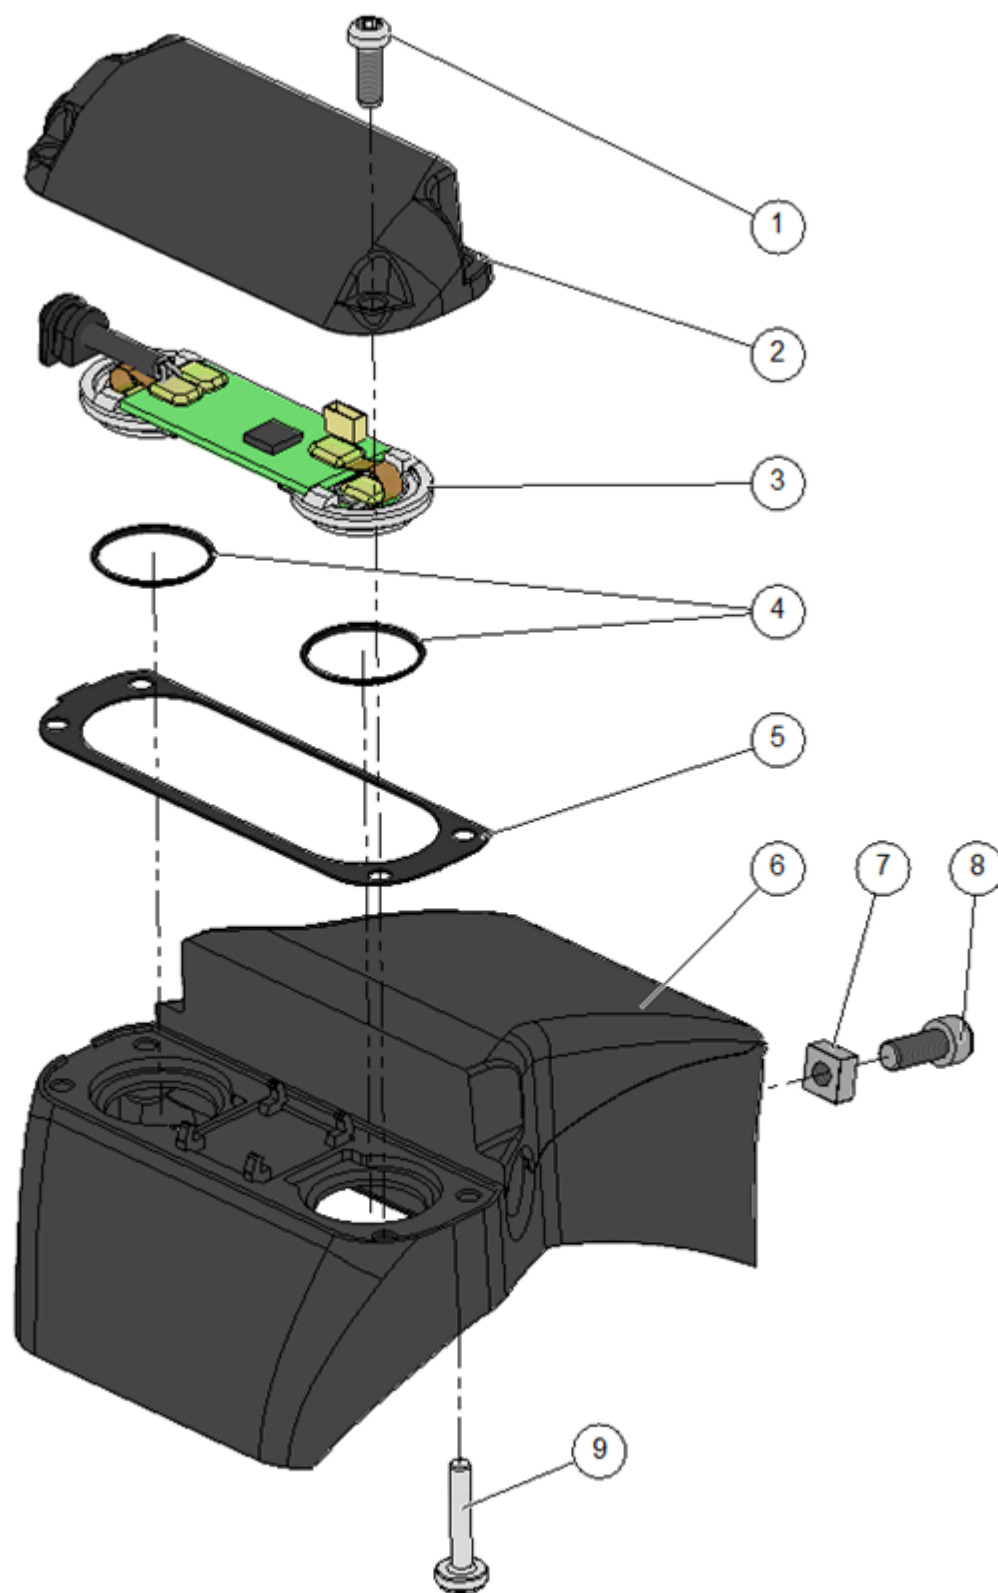

RASION EASY 2018

Catalogue of detached parts

UNITÉ DE COUPE - 59_17_085A

59_17_085A

RASION EASY 2018 Catalogue of detached parts

RÉGLAGE HAUTEUR - 59_17_070A

Mark	Part number	Description	Remarks	Quantity
1	78435	SCREW,ALTRACS,BLACK,WN5152 40-14	KIT A	3,00
2	120728	COUVERCLE LEVIER HT BASIC	KIT A	1,00
3	132232	SECTEUR CRANTE HT BASIC 2017	KIT A, B	1,00
4	132231	FIXATION SUPPORT CRANTE HT BASIC 20	KIT A, B	1,00
5	120677	BOUTON LEVIER REGLAGE HAUTEUR BASIC	KIT A	1,00
6	73845	SCREW ALTRACS WN5152 50X12 (Q.20)	KIT A, B	15,00
7	02869	GOUPILLE CANNELEE G06 6-30	KIT A	2,00
8	121577	RESSORT D-117H-50	KIT A	1,00
9	120727	LEVIER REGLAGE HAUTEUR BASIC	KIT A	1,00
10	120709	BIELLETTE REGLAGE HAUTEUR BASIC	KIT A	1,00
11	121569	CLIP TRUARC 6		2,00
12	121626	CUT.UNIT SHAFT/HEIGHT ADJUSTMENT BA		1,00
13	127702	TENS.SPRING BASIC CUT.UNIT CARRY. B		2,00
A	120780	HEIGHT ADJUSTMENT BASIC MOWER, PRTS		1,00
B	141386	MANUAL HEIGHT ADJUSTMENT KIT		1,00

59_17_070A

RASION EASY 2018 Catalogue of detached parts

CAPTEUR DE DENSITÉ - 59_17_071A

Mark	Part number	Description	Remarks	Quantity
1	73848	SCREW DELTA PT WN5452 40X12 (Q 20)	KIT A	4,00
2	129129	COUVERCLE CAPTEUR DENSITE HERBE RAS	KIT A	1,00
3	132212	ENS CARTES + FAISCEAU + VITRES ICC	KIT A	2,00
4	129134	JOINT OR 18*1 - NBR72	KIT A	2,00
5	129131	JOINT PLAT CAPTEUR DENSITE HERBE RA	KIT A	1,00
6	129128	BOITIER CAPTEUR DENSITE HERBE RASIO	KIT A	1,00
7	132412	ECROU CARRE M5 Z		2,00
8	116740	SCREW CXC M5-12		2,00
9	84032	SCREW DELTA PT WN5452 50-20 (10)		1,00
A	132213	COMPLETE SET ICC 2017		1,00