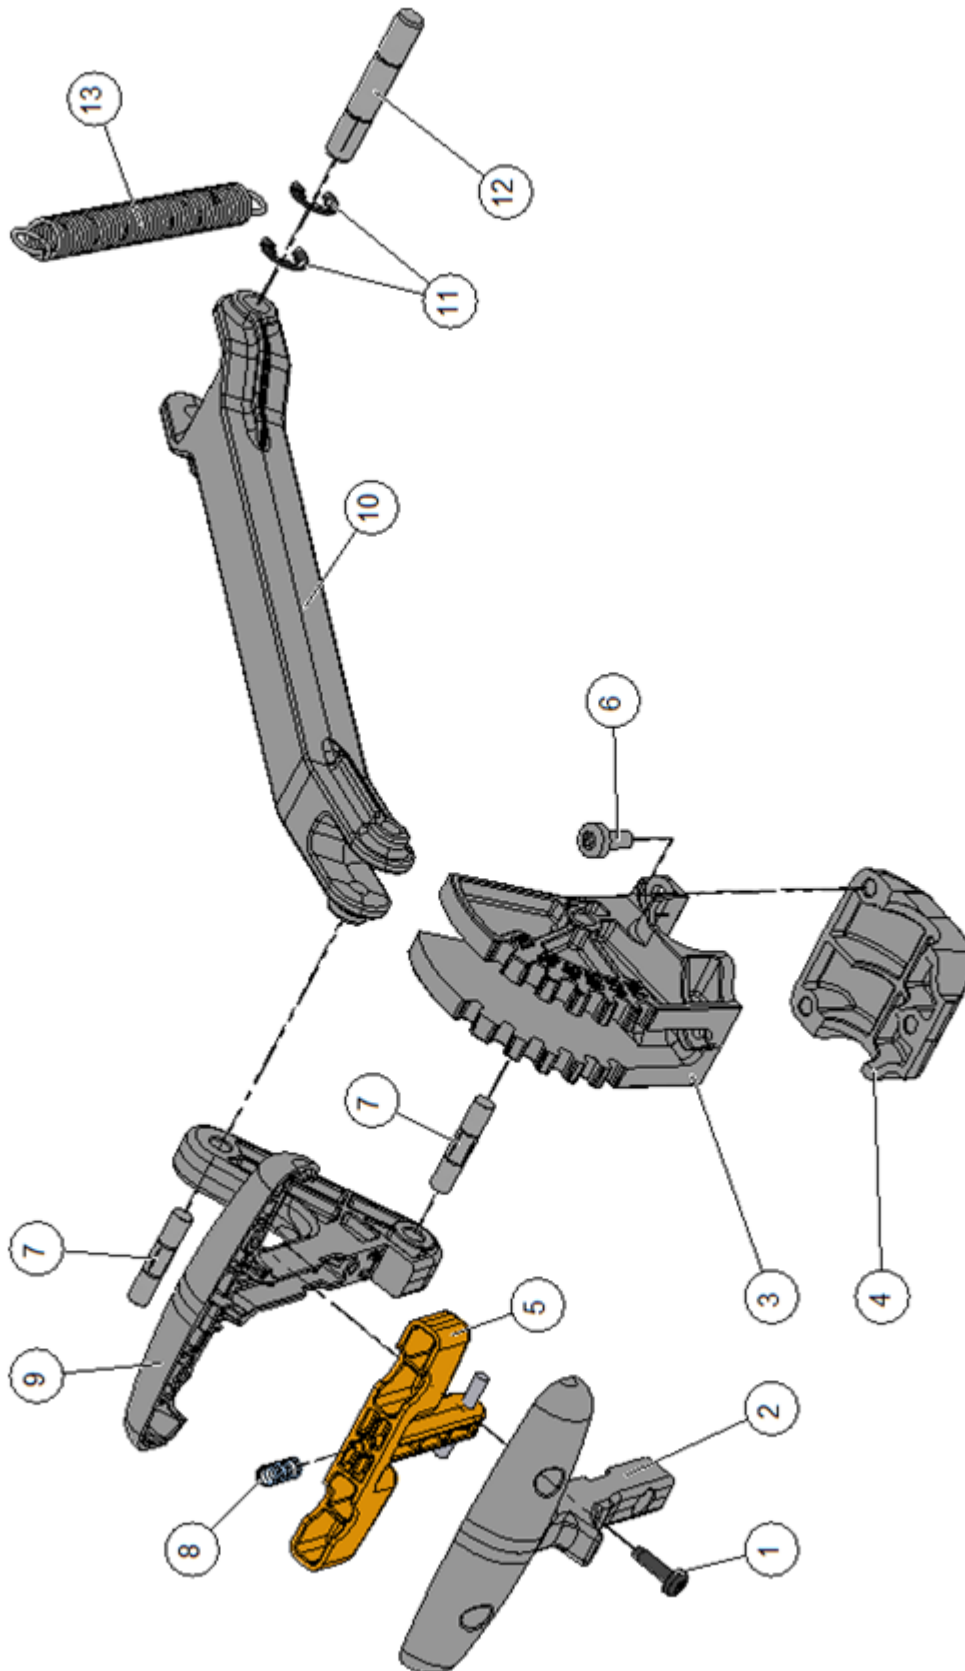

RASION EASY 2018

Catalogue of detached parts

UNITÉ DE COUPE - 59_17_085A

59_17_085A

RASION EASY 2018 Catalogue of detached parts

RÉGLAGE HAUTEUR - 59_17_070A

Mark	Part number	Description	Remarks	Quantity
1	78435	SCREW,ALTRACS,BLACK,WN5152 40-14	KIT A	3,00
2	120728	COUVERCLE LEVIER HT BASIC	KIT A	1,00
3	132232	SECTEUR CRANTE HT BASIC 2017	KIT A, B	1,00
4	132231	FIXATION SUPPORT CRANTE HT BASIC 20	KIT A, B	1,00
5	120677	BOUTON LEVIER REGLAGE HAUTEUR BASIC	KIT A	1,00
6	73845	SCREW ALTRACS WN5152 50X12 (Q.20)	KIT A, B	15,00
7	02869	GOUPILLE CANNELEE G06 6-30	KIT A	2,00
8	121577	RESSORT D-117H-50	KIT A	1,00
9	120727	LEVIER REGLAGE HAUTEUR BASIC	KIT A	1,00
10	120709	BIELLETTE REGLAGE HAUTEUR BASIC	KIT A	1,00
11	121569	CLIP TRUARC 6		2,00
12	121626	CUT.UNIT SHAFT/HEIGHT ADJUSTMENT BA		1,00
13	127702	TENS.SPRING BASIC CUT.UNIT CARRY. B		2,00
A	120780	HEIGHT ADJUSTMENT BASIC MOWER, PRTS		1,00
B	141386	MANUAL HEIGHT ADJUSTMENT KIT		1,00

59_17_070A

RASION EASY 2018 Catalogue of detached parts

CAPTEUR DE DENSITÉ - 59_17_071A

Mark	Part number	Description	Remarks	Quantity
1	73848	SCREW DELTA PT WN5452 40X12 (Q 20)	KIT A	4,00
2	129129	COUVERCLE CAPTEUR DENSITE HERBE RAS	KIT A	1,00
3	132212	ENS CARTES + FAISCEAU + VITRES ICC	KIT A	2,00
4	129134	JOINT OR 18*1 - NBR72	KIT A	2,00
5	129131	JOINT PLAT CAPTEUR DENSITE HERBE RA	KIT A	1,00
6	129128	BOITIER CAPTEUR DENSITE HERBE RASIO	KIT A	1,00
7	132412	ECROU CARRE M5 Z		2,00
8	116740	SCREW CXC M5-12		2,00
9	84032	SCREW DELTA PT WN5452 50-20 (10)		1,00
A	132213	COMPLETE SET ICC 2017		1,00