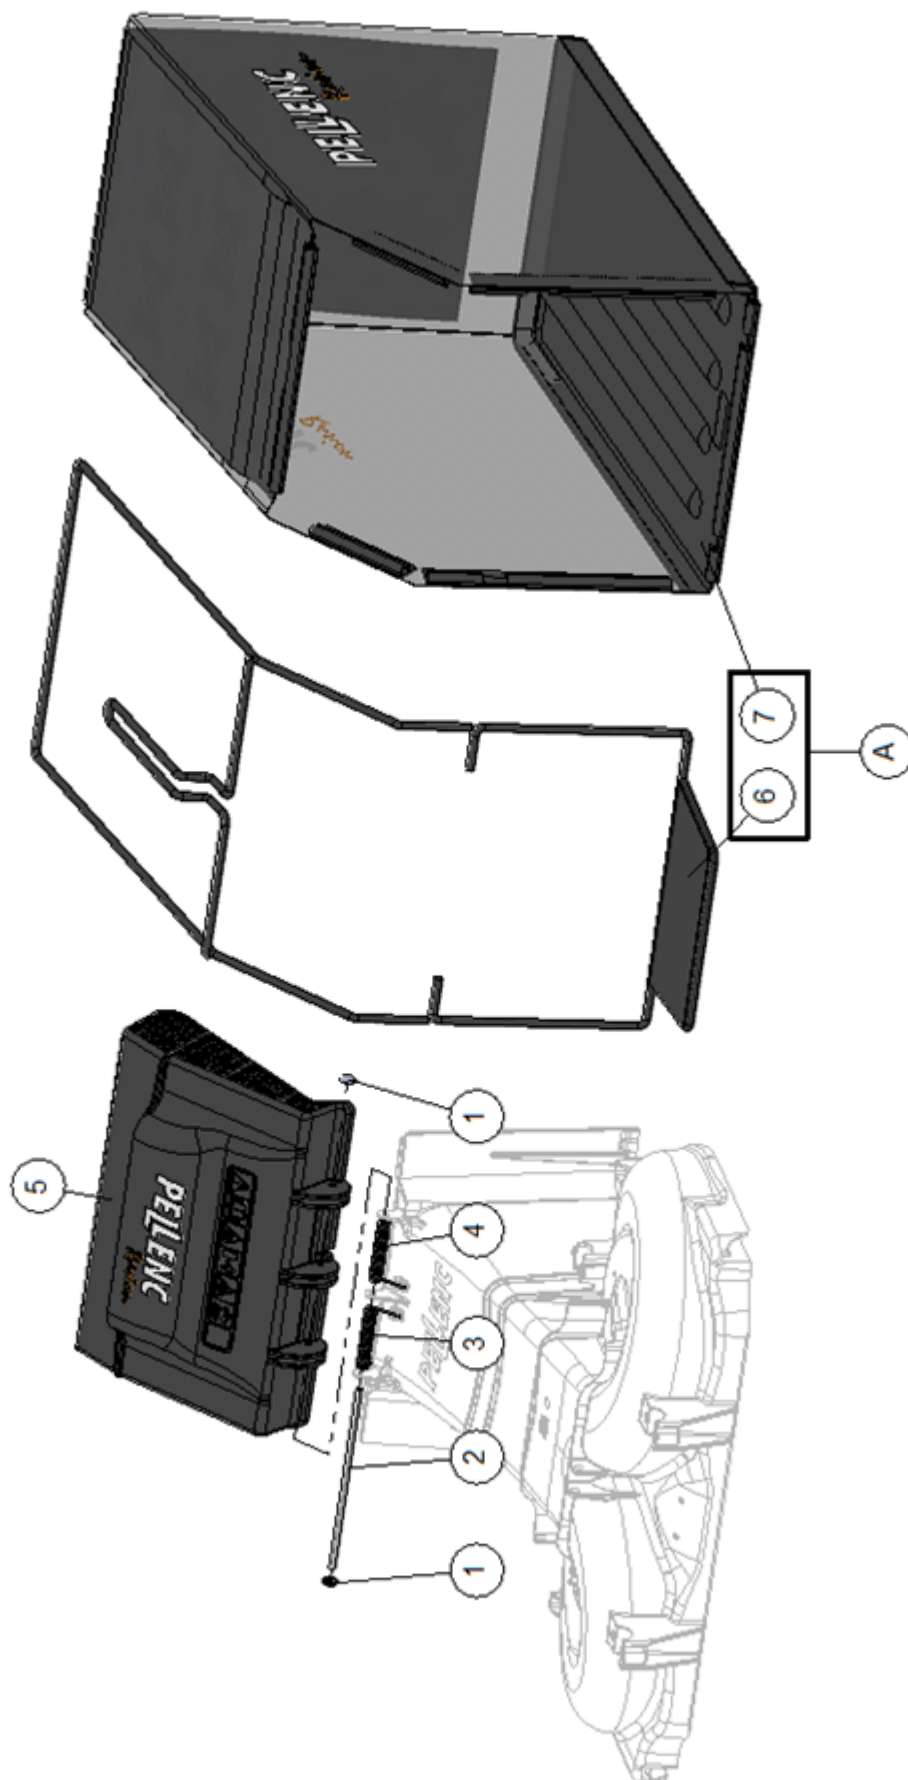

RASION EASY 2018 Catalogue of detached parts

PORTE ARRIÈRE + BAC DE RAMASSAGE - 59_17_068A

59_17_068A

RASION EASY 2018 Catalogue of detached parts

UNITÉ DE COUPE - 59_17_085A

Mark	Part number	Description	Remarks	Quantity
1	73845	SCREW ALTRACS WN5152 50X12 (Q.20)	KIT D	1,00
2	120351	COUVERCLE FONDERIE UNITE DE COUPE		1,00
3	106238	LOCTITE 5910 JOINT SILICONE NOIR (3		1,00
4	118666	BLACK CBX M3-10 CL 10.9 Z SCREW (QT		1,00
5	121841	GAP PAD CAPA CARTE MOT ROUE RASION	KIT B	1,00
6	132318	CARTE CTRL MOT ROUE INTER 2017	KIT B	1,00
7	124997	SPACER CIRCUIT BOARD		1,00
8	121296	SIL PAD MOTEUR ROUE UDC	KIT B	1,00
9	128319	PLAQUE SUPPORT CARTES EQUIPEE SMART		1,00
10	76715	CIRCLIP,REINFORCED,AS 12X1.5	KIT D, F, G	1,00
11	138071	PIGNON M2.5/29DTS/B20 GAUCHE USINE	KIT D	1,00
12	121566	BELLEVILLE WASHER 12-25-0.7	KIT D	1,00
13	73191	SCREW CHC M4-10 Z LOW HEAD		1,00
14	106816	EXD ELASTIC WASHER	KIT F, G	1,00
15	74673	ROULEMENT 6001-ZZ 12X28X8	KIT E	1,00
16	121567	CLAVETTE FORME B 4-4-10	KIT D, F, G	1,00
17	121291	AXE MENE UDC	KIT E	1,00
18	21222	CIRCLIPS POUR ALESAGE 32		1,00
19	121571	RASION SEALED BLADE SHAFT BEARING	KIT E	1,00
20	121600	NILOS RING 6201JV	KIT F, G	1,00
21	138074	PIGNON M2.5/40DTS/B20 DROITE USINE	KIT D	1,00
22	138075	BAGUES ENGRENAGES	KIT D	1,00
23	132265	REDUCING GEAR UDC EQUIPPED RASION 2		1,00
24	125018	VIS ALTRACS WN5152 60-16		1,00
25	121934	DOWEL PIN 4-8 INOX (QTY 10)	KIT A	1,00
26	131071	COUTEAU MULCHING DROIT RASION	KIT A	1,00
27	125313	RIGHT BLADE FIXING NUT RASION	KIT A	1,00
28	126763	SPRING WASHER SPE. ATTACH. RASION B	KIT A, F, G	1,00
29	127797	FACTORY BLADE SUPPORT, RASION		1,00
30	127718	ROULEMENT BILLES DEPORTE SPECIAL 61	KIT D	1,00
31	125312	LEFT BLADE FIXING NUT RASION	KIT A	1,00
32	131072	COUTEAU MULCHING GAUCHE RASION	KIT A	1,00
33	119583	MAIN CUT.UNIT CARTER		1,00
34	132409	WIRE FASTENER CUT.UNIT RASION 2017		1,00
35	138073	PIGNON M2.5/40DTS/B20 GAUCHE USINE	KIT D	1,00
36	120823	SCREWED ROTOR RASION MOWER	KIT F	1,00
37	121598	RONDELLE PLATE 12-26-1	KIT D	1,00
38	122985	ACCOUPLLEMENT PIGNON 29DTS RASION	KIT D	1,00
39	138072	PIGNON M2.5/29DTS/B20 DROITE USINE	KIT D	1,00