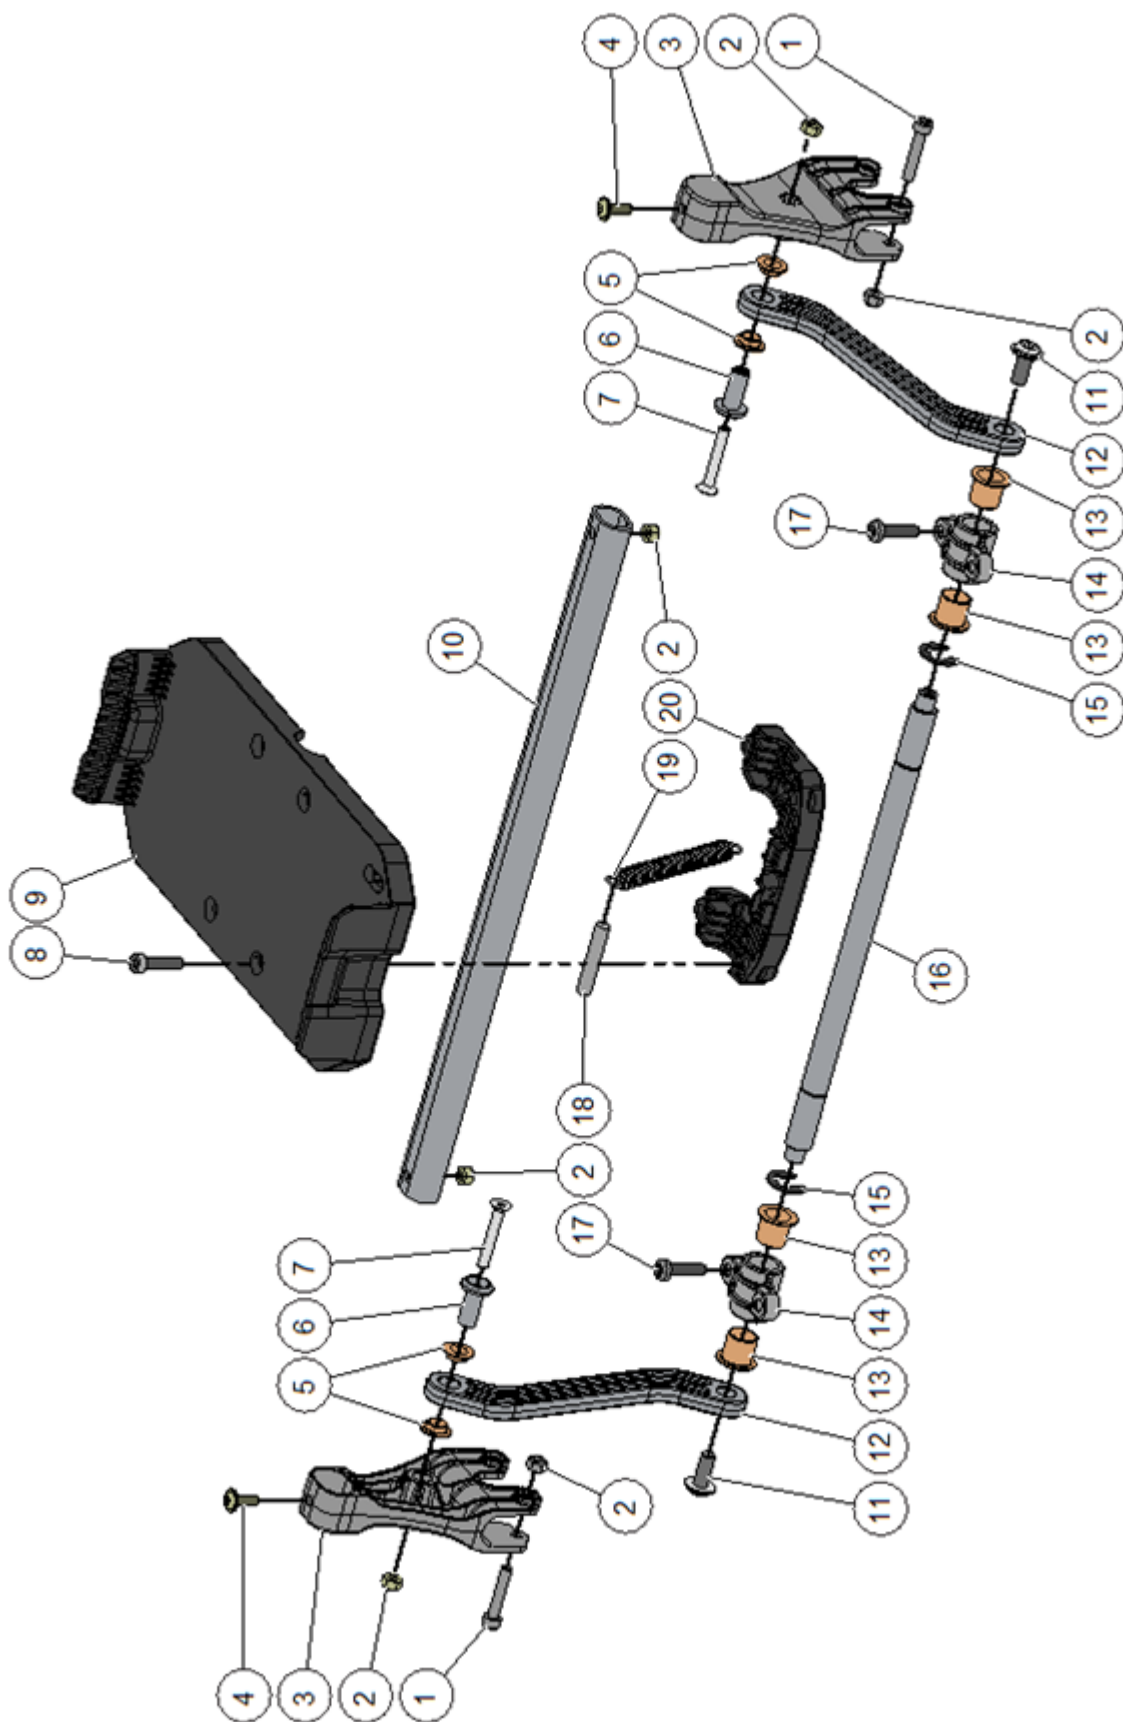

59_17_084A

RASION EASY 2018 Catalogue of detached parts

WHEELS - 59_17_075A

Mark	Part number	Description	Remarks	Quantity
1	120386	WHEEL HUB CAP	KIT A, D, G, H	6,00
2	02541	CIRCLIPS POUR ARBRE 20	KIT G, H	4,00
3	120380	WHEEL LOCKING BUTTON	KIT G, H	2,00
4	120389	REAR WHEEL HUB	KIT G, H	2,00
5	121895	REAR WHEEL ASSEMBLY RASION	KIT E, G, H	2,00
6	121555	FLANGE BEARING 20-11.5	KIT G, H	4,00
7	121287	RONDELLE APPUI ROUE AR SUR REDUCTEU	KIT G, H	6,00
8	52625	LOCKNUT, OV.TT METAL, M6 CL8 (Q.50)		21,00
9	132333	MOTOR + RIGHT REAR GEAR MOT. RASION	DRT / KIT G	1,00
10	120392	MOUNTING BRACE, REDUC.GEAR ON CHASS		2,00
11	132411	SCREW CX M6-25 CL8.8 Z		2,00
12	132334	MOTOR + LEFT REAR GEAR MOT. RASION	GAU / KIT H	1,00
13	73845	SCREW ALTRACS WN5152 50X12 (Q.20)	KIT G, H	24,00
14	120365	FIXATION SUPERIEUR ROUE AVANT - CHA	KIT A	2,00
15	120364	FIXATION INFERIEURE ROUE AVANT - CH	KIT A	2,00
16	121566	BELLEVILLE WASHER 12-25-0.7	KIT A	20,00
17	06947	INTERNAL CIRCLIPS 28	KIT A	2,00
18	121260	AXE PIVOT ROUES AVANT TONDEUSE	KIT A	2,00
19	01357	EXTERNAL CIRCLIPS, 12	KIT A	4,00
20	121560	BEARING 61912 2RS1 12-24-6	KIT A	2,00
21	121894	ROUE AVANT ASSEMBLEE RASION	KIT B, D	2,00
22	09539	BEARING 12 X 20 X 26 - 2RS1 6000	KIT B, D	8,00
23	01356	EXTERNAL CLIP 10MM - P2000	KIT A, D	4,00
24	120366	FRONT WHEEL SWIVEL SUPPORT	KIT A	2,00
25	121259	AXE ROUES AVANT TONDEUSE	KIT A	2,00
26	129450	PION VERROUILLAGE ROUE AVANT RASION	KIT A, C	2,00
27	129449	PLAQUE PION VERROUILLAGE ROUE AV RA	KIT A, C	2,00
28	51523	CIRCLIPS POUR ARBRE 6	KIT A, C	2,00
29	129447	FRONT WHEEL LOCK SPRING RASION	KIT A, C	2,00
30	70223	SPRING PIN,4*24,S/STEEL	KIT A	2,00
31	64231	BEARING	KIT A	2,00
32	73853	SCREW ALTRACS WN5152 50X20 (QTY 20)	KIT A	11,00
A	120772	ROTATING FRONT WHEEL, MOWER		1,00
B	122493	FRONT WHEEL EQUIP. RASION	KIT A	1,00
C	131796	FRONT WHEEL LOCK KIT		1,00
D	134979	4 FRONT WHEELS KIT RASION		1,00
E	134980	2 REAR WHEELS KIT RASION		1,00
G	132327	REAR RIGHT MOTORED WHEEL RASION	DRT	1,00
H	132328	REAR LEFT MOTORED WHEEL RASION	GAU	1,00