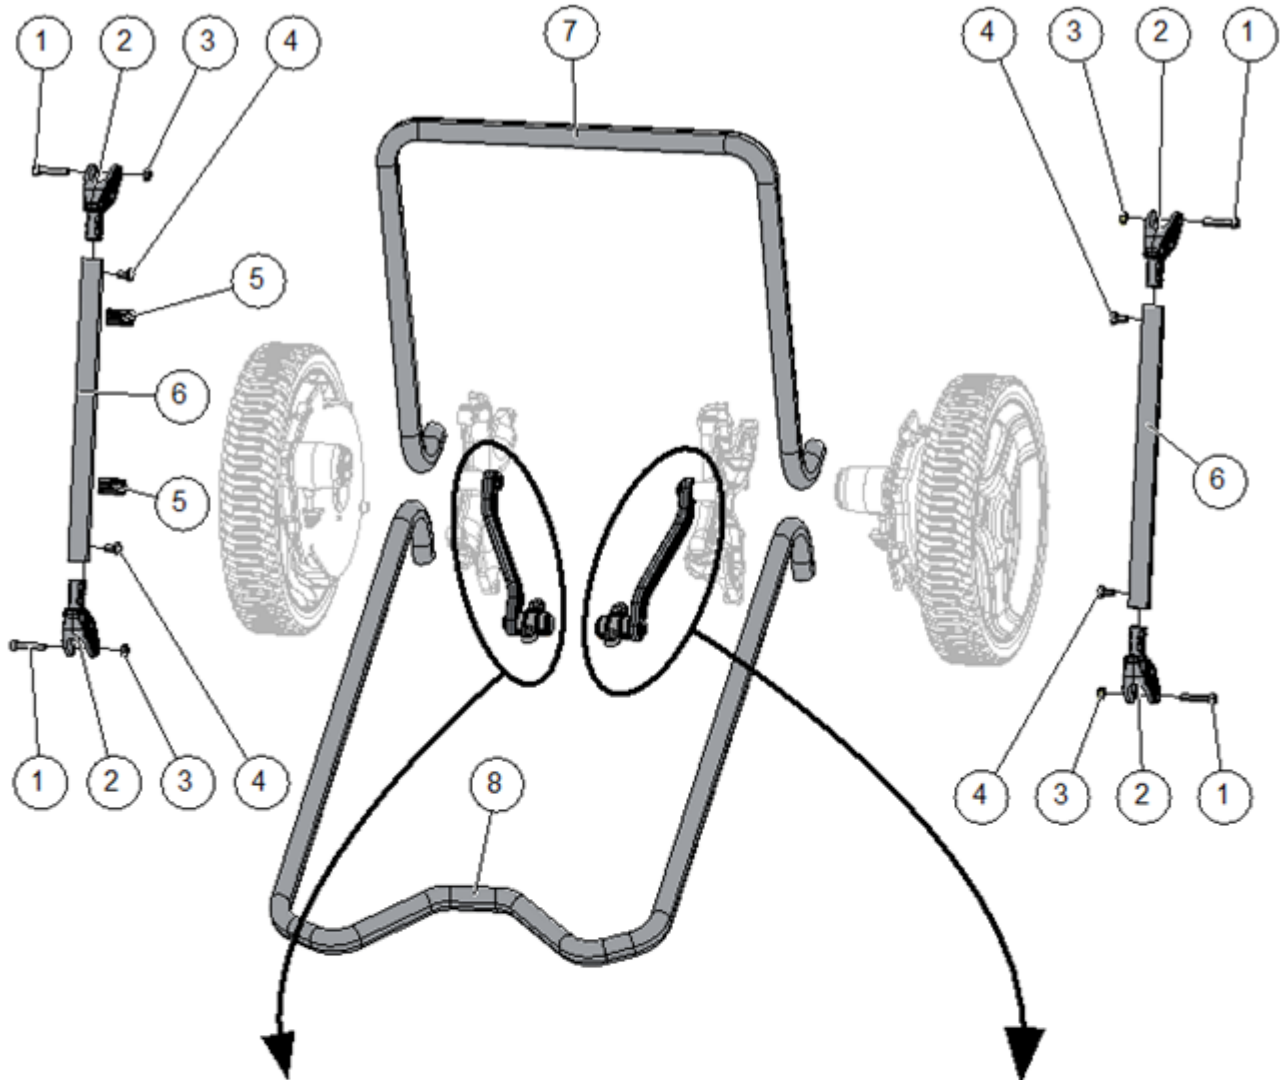

RASION EASY 2018 Catalogue of detached parts

TABLE OF CONTENTS

MECHANICAL PART.....2

CHASSIS (1).....	3
FRAME (2).....	5
WHEELS.....	7
ENSEMBLE GUIDON.....	9
PORTE ARRIÈRE + BAC DE RAMASSAGE.....	11
UNITÉ DE COUPE.....	13
RÉGLAGE HAUTEUR.....	17
CAPTEUR DE DENSITÉ.....	19
ACCESSORIES.....	21

59_17_057A

RASION EASY 2018 Catalogue of detached parts

FRAME (2) - 59_17_084A

Mark	Part number	Description	Remarks	Quantity
1	126596	VIS CX M6-32 LG FILET 8 Z CL8.8		1,00
2	52625	LOCKNUT, OV.TT METAL, M6 CL8 (Q.50)	KIT A	1,00
3	120393	SUPPORT TUBE SOUS BATTERIE TOND		1,00
4	66178	VIS CBHC A EMBASE M6-16		1,00
5	121478	PALIER HAUT CHASSIS	KIT A	1,00
6	121273	PIVOT BIELLETES	KIT A	1,00
7	121619	VIS FX M6-40	KIT A	1,00
8	02360	VIS CHC M6-25 Z FC CL8.8		1,00
9	132892	SUPPORT BATTERIE 1500 RASION		1,00
10	120654	TUBE SUPPORT BATTERIE CHASSIS		1,00
11	121622	VIS CBHC A EMBASE M8-20 Z	KIT A	1,00
12	120396	MOWER CHASSIS CONNECTING ROD	KIT A	1,00
13	121479	PALIER BAS CHASSIS	KIT A	1,00
14	120395	FIXATION PIVOT CARTER	KIT A	1,00
15	121480	CLIPS TRUARC 12		1,00
16	121275	AXE BIELLETES AVANT		1,00
17	132307	VIS ALTRACS WN5152 60-25 ZN		1,00
18	121735	GOUPILLE CYLINDRIQUE 8M6-45 TREMP/R		1,00
19	127702	TENS.SPRING BASIC CUT.UNIT CARRY. B		1,00
20	120397	CHASSIS SUSPENSION SUPPORT		1,00
A	138660	REAR ROD KIT RASION		1,00