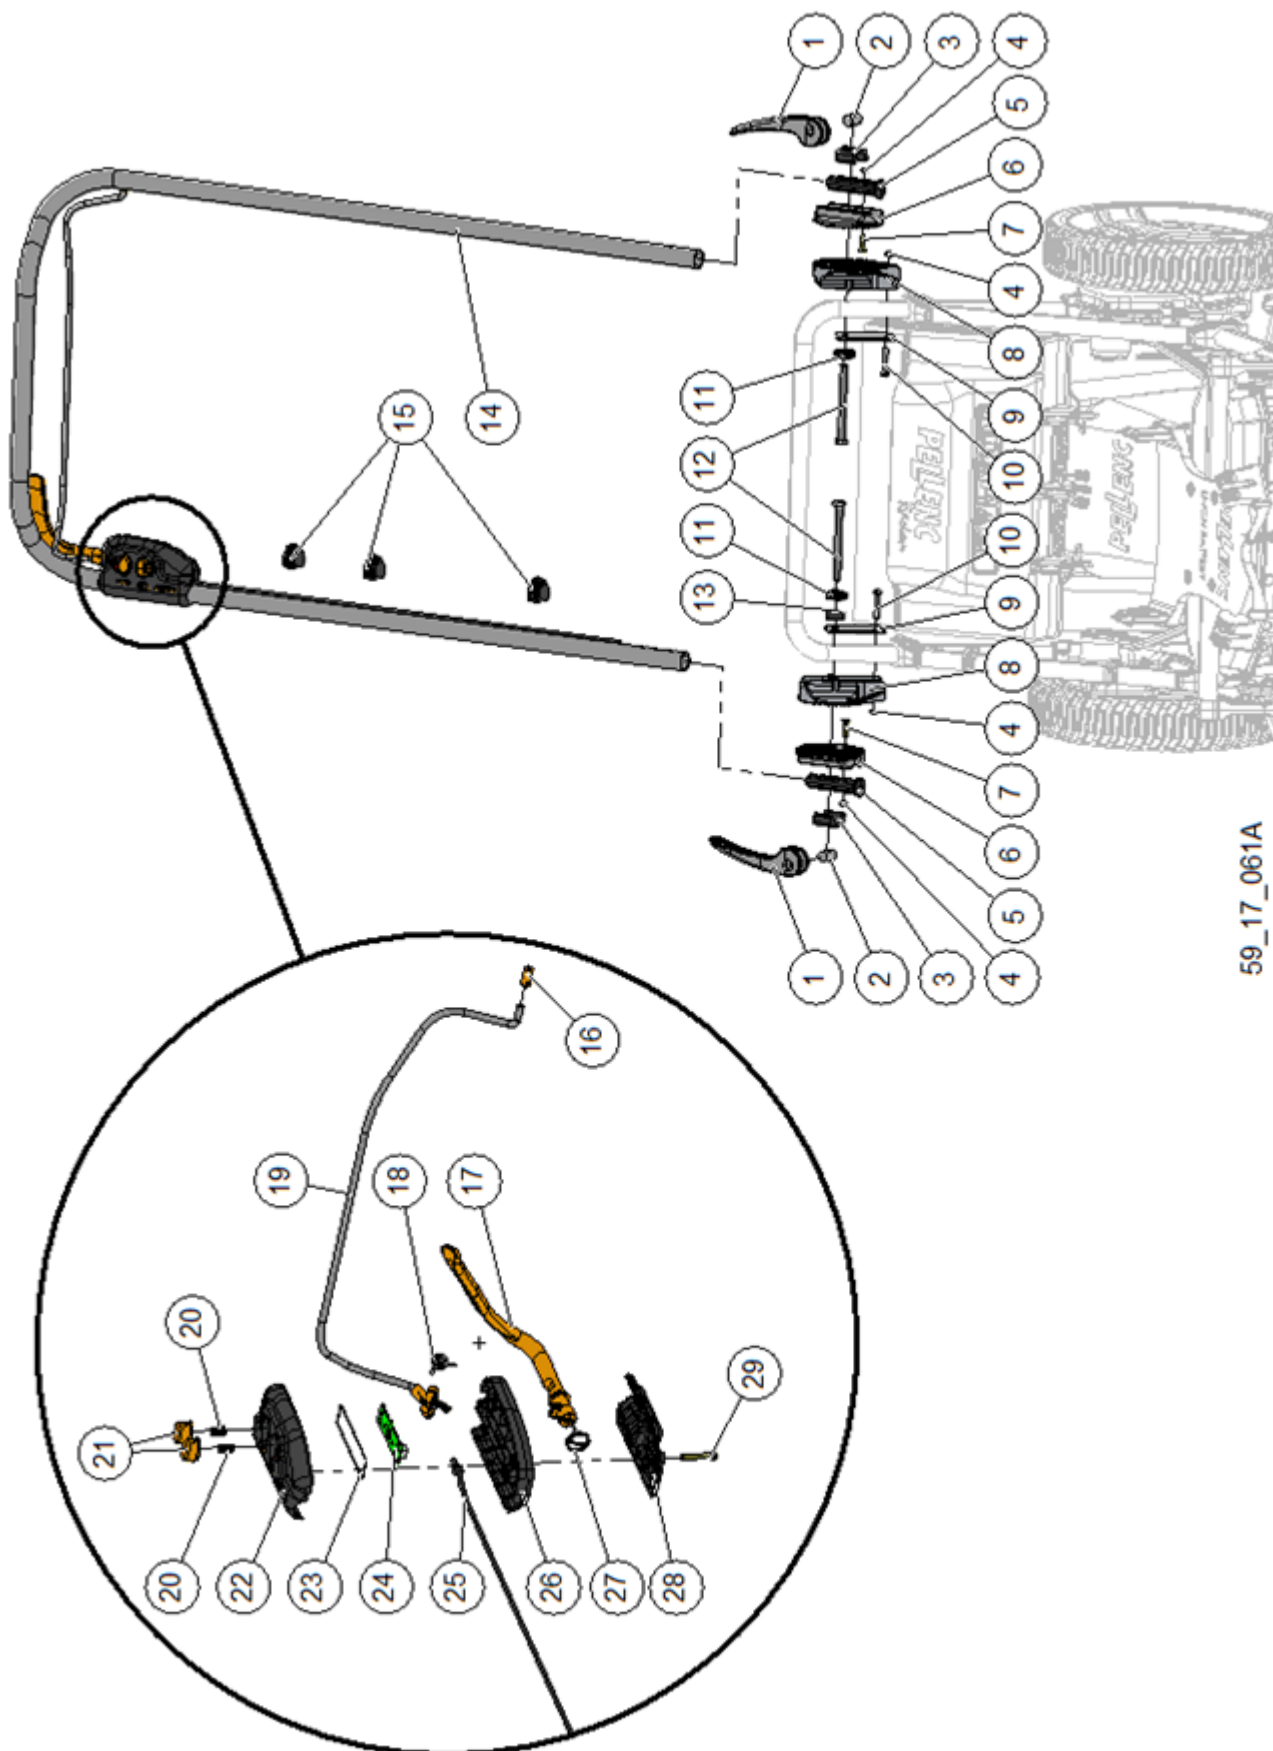

59_17_075A

RASION EASY 2018

Catalogue of detached parts

ENSEMBLE GUIDON - 59_17_061A

Mark	Part number	Description	Remarks	Quantity
1	120374	SAUTERELLE REGLAGE GUIDON TONDEUSE	KIT A	2,00
2	121281	OEILLET LEVIER BAS CAME GUIDON	KIT A	2,00
3	120455	SUPPORT LEVIER RASION BASIC	KIT A	2,00
4	73693	OV.TT METAL M5 CL8 LOCKNUT (QTY 20)		6,00
5	120447	BOUCHON EXTREMITE GUIDON BASIC		2,00
6	120448	NOIX EXTERIEURE GUIDON BASIC		2,00
7	08129	SCREW FHC M 5-20 (QTA 20)		4,00
8	120462	NOIX INTERIEURE TUBE BASIC		1,00
9	120461	COUVERCLE FIXATION TUBE BASIC		1,00
10	83347	PUIT DE LUMIERE AIRION	KIT B	8,00
11	127773	BOUTON MOLETE POUR VIS HEXAGONALE M	KIT A	2,00
12	22360	VIS H M8-90 Z CL8.8	KIT A	2,00
13	20770	COLLIER SUP. 07.0 (5.5-A25)		1,00
14	120661	HANDLE TUBE BASIC HANDLE		1,00
15	120747	CLIP WIRE GUIDE HMI HANDLE BASIC MO	KIT C	3,00
16	120454	CLIP LEVIER GUIDON BASIC	KIT B	1,00
17	133198	FORWARD PALLET ASSY RASION INTER EQ	KIT B	1,00
18	121475	TENSION SPRING, BASIC HANDLE	KIT B	1,00
19	127213	TRINGLE GUIDON BASIC EQUIPEE	KIT B	1,00
20	121476	RESSORT COMPRESSION GUIDON BASIC	KIT B	2,00
21	120450	BOUTON SECURITE BASIC	KIT B	2,00
22	132431	BOITIER SUPERIEUR GUIDON INTER	KIT B	1,00
23	132433	JOINT ETANCHEITE IHM INTER	KIT B	1,00
24	132319	HMI BOARD INTER 2017, PRTS		1,00
25	132426	HARNESS, CMT CUTTING, INTER HMI 201		1,00
26	132430	BOITIER CENTRAL GUIDON INTER	KIT B	1,00
27	132434	RESSORT AVANCE GUIDON INTER	KIT B	1,00
28	132429	BOITIER INFERIEUR GUIDON INTER	KIT B	1,00
29	132435	VIS DELTA PT WN5452 50-30	KIT B	4,00
A	125593	RASION HANDLE LEVER KIT		1,00
B	134107	EASY HANDLE KIT		1,00
C	125595	RASION CLIPS KIT		1,00