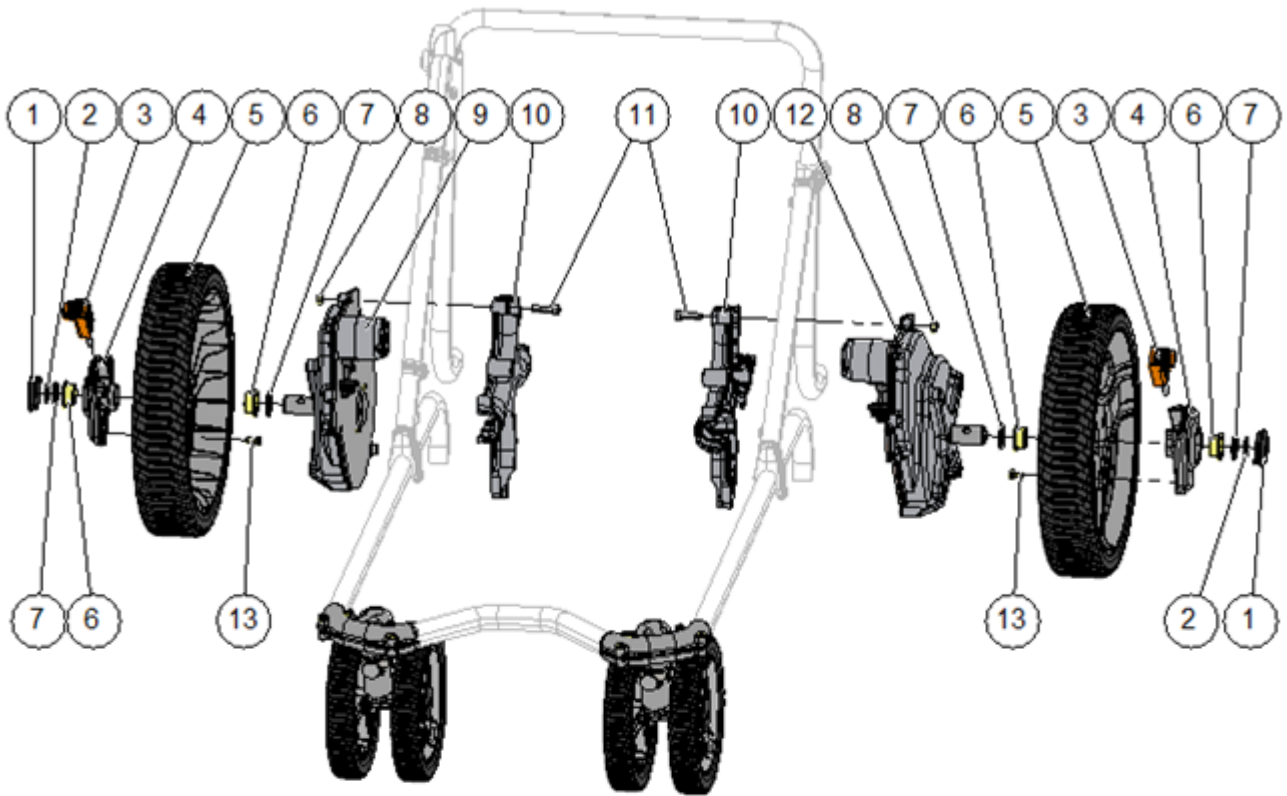

59_17_084A

RASION EASY 2018 Catalogue of detached parts

WHEELS - 59_17_075A

Mark	Part number	Description	Remarks	Quantity
1	120386	WHEEL HUB CAP	KIT A, D, G, H	6,00
2	02541	CIRCLIPS POUR ARBRE 20	KIT G, H	4,00
3	120380	WHEEL LOCKING BUTTON	KIT G, H	2,00
4	120389	REAR WHEEL HUB	KIT G, H	2,00
5	121895	REAR WHEEL ASSEMBLY RASION	KIT E, G, H	2,00
6	121555	FLANGE BEARING 20-11.5	KIT G, H	4,00
7	121287	RONDELLE APPUI ROUE AR SUR REDUCTEU	KIT G, H	6,00
8	52625	LOCKNUT, OV.TT METAL, M6 CL8 (Q.50)		21,00
9	132333	MOTOR + RIGHT REAR GEAR MOT. RASION	DRT / KIT G	1,00
10	120392	MOUNTING BRACE, REDUC.GEAR ON CHASS		2,00
11	132411	SCREW CX M6-25 CL8.8 Z		2,00
12	132334	MOTOR + LEFT REAR GEAR MOT. RASION	GAU / KIT H	1,00
13	73845	SCREW ALTRACS WN5152 50X12 (Q.20)	KIT G, H	24,00
14	120365	FIXATION SUPERIEUR ROUE AVANT - CHA	KIT A	2,00
15	120364	FIXATION INFERIEURE ROUE AVANT - CH	KIT A	2,00
16	121566	BELLEVILLE WASHER 12-25-0.7	KIT A	20,00
17	06947	INTERNAL CIRCLIPS 28	KIT A	2,00
18	121260	AXE PIVOT ROUES AVANT TONDEUSE	KIT A	2,00
19	01357	EXTERNAL CIRCLIPS, 12	KIT A	4,00
20	121560	BEARING 61912 2RS1 12-24-6	KIT A	2,00
21	121894	ROUE AVANT ASSEMBLEE RASION	KIT B, D	2,00
22	09539	BEARING 12 X 20 X 26 - 2RS1 6000	KIT B, D	8,00
23	01356	EXTERNAL CLIP 10MM - P2000	KIT A, D	4,00
24	120366	FRONT WHEEL SWIVEL SUPPORT	KIT A	2,00
25	121259	AXE ROUES AVANT TONDEUSE	KIT A	2,00
26	129450	PION VERROUILLAGE ROUE AVANT RASION	KIT A, C	2,00
27	129449	PLAQUE PION VERROUILLAGE ROUE AV RA	KIT A, C	2,00
28	51523	CIRCLIPS POUR ARBRE 6	KIT A, C	2,00
29	129447	FRONT WHEEL LOCK SPRING RASION	KIT A, C	2,00
30	70223	SPRING PIN,4*24,S/STEEL	KIT A	2,00
31	64231	BEARING	KIT A	2,00
32	73853	SCREW ALTRACS WN5152 50X20 (QTY 20)	KIT A	11,00
A	120772	ROTATING FRONT WHEEL, MOWER		1,00
B	122493	FRONT WHEEL EQUIP. RASION	KIT A	1,00
C	131796	FRONT WHEEL LOCK KIT		1,00
D	134979	4 FRONT WHEELS KIT RASION		1,00
E	134980	2 REAR WHEELS KIT RASION		1,00
G	132327	REAR RIGHT MOTORED WHEEL RASION	DRT	1,00
H	132328	REAR LEFT MOTORED WHEEL RASION	GAU	1,00